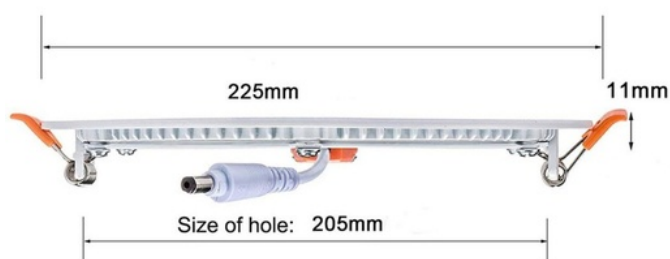

Downlight LED redondo de embutir 18W - Corte Ø 205mm - 5 anos de garantia

Downlight LED embutido circular 18W, diâmetro externo Ø225mm e recorte Ø205mm, com moldura branca. Oferece 1800 lúmens, driver externo sem cintilação e um filtro EMC para evitar interferências. Ideal para iluminar ambientes de até 8 m². Disponível em branco quente, branco neutro e branco frio. ** 5 anos de garantia **

Dados do produto

T° de luz	3000°K, 4000°K, 6000K
Ângulo de abertura (°)	160
Certificados	CE, ROHS
Classe de eficiência energética	A+ (2021)
CRI	80-85
Dimensões (mm) LxIxh	Ø225x18
Dimensões de corte (mm)	Ø205
Dimerizável	Não
Eficiência (Lm/w)	99
Fator de potência (cosφ)	0,5
Forma	Circular, Ultrafino
Frequência (Hz)	50 - 60
Frequência de uso	normal
Garantia	5 anos
IP	IP20
Kelvin (K)	3000, 4000, 6000
lúmens (Lm)	1700, 1780
Material	Alumínio
Material difusor	Policarbonato
Montagem	Embutível
Orientável	Não
Faixa de temperatura	-20°C ~ +40°C

Sensor	Não
Tipo de LED	SMD 2835
Tonalidade	Branco quente, Branco frio, Branco neutro
Uso Exterior	Não
Vida útil (h)	25000

Variantes do produto

Referência	Atributos	
B1072-BC	T° de luz : 3000°K	
B1072-BF	T° de luz : 6000K	
B1072-BN	T° de luz : 4000°K	