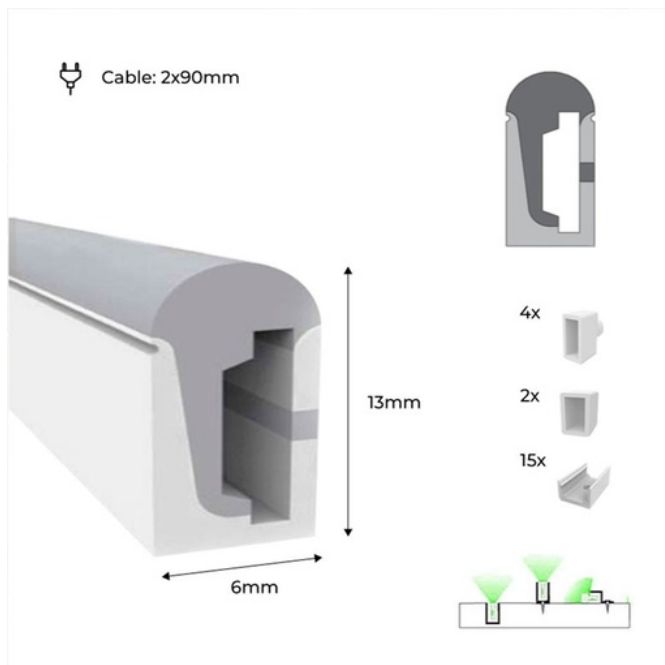

RGB
5M

Neon LED flexível RGB 24V DC - 13X6mm - 5 metros - Kit completo - 11W/m - IP67 - Curvatura lateral

Ref. N613-5M-RGB

Nossa neon flexível RGB LED é a melhor opção para alcançar uma iluminação decorativa de alto impacto. Ela se adapta a várias superfícies, oferecendo enorme versatilidade para dar vida a qualquer design. Graças à sua alta densidade de chips LED (120 chips/m), garante iluminação potente, estável e uniforme. Este produto é adequado para uso externo, pois é feito com um tubo de silicone resistente a UV e possui uma classificação de proteção IP67, garantindo sua resistência e durabilidade. Ele emite luz de uma de suas faces laterais, permitindo a curvatura lateral. **O kit completo inclui 15 grampos + 6 plugs (4 iniciais e 2 finais)**

Dados do produto

T° de luz	RGB
Certificados	CE, ROHS
Dimensões (mm) LxIxH	5000x6x13
Distância do corte (mm)	50
Garantia	Segundo a garantia legal: 3 anos
IP	IP67
Material	Silicone
N° Chips/metro	120
Potência/m (W/m)	11
Tensão Nominal (V)	24V CC
Tipo de LED	SMD 2835
Tonalidade	RGB
Uso Exterior	Sim

Variantes do produto

Referência

Atributos

N613-5M-RGB

T° de luz : RGB

RGB
5M