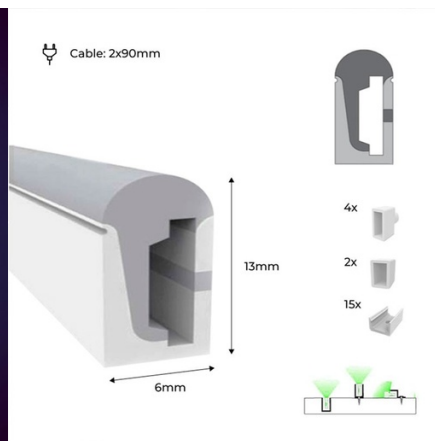

RGB
5M

Neon LED flexível RGB 24V DC - 13X6mm - 5 metros - Kit completo - 11W/m - IP67 - Curvatura lateral

Ref. N613-5M-RGB

Nossa neon flexível RGB LED é a melhor opção para alcançar uma iluminação decorativa de alto impacto. Ela se adapta a várias superfícies, oferecendo enorme versatilidade para dar vida a qualquer design. Graças à sua alta densidade de chips LED (120 chips/m), garante iluminação potente, estável e uniforme. Este produto é adequado para uso externo, pois é feito com um tubo de silicone resistente a UV e possui uma classificação de proteção IP67, garantindo sua resistência e durabilidade. Ele emite luz de uma de suas faces laterais, permitindo a curvatura lateral. **O kit completo inclui 15 grampos + 6 plugs (4 iniciais e 2 finais)**

Dados do produto

T° de luz	RGB
Certificados	CE, ROHS
Dimensões (mm) LxIxH	5000x6x13
Distância do corte (mm)	50
Garantia	Segundo a garantia legal: 3 anos
IP	IP67
Material	Silicone
N° Chips/metro	120
Potência/m (W/m)	11
Tensão Nominal (V)	24V CC
Tipo de LED	SMD 2835
Tonalidade	RGB
Uso Exterior	Sim

Variantes do produto

Referência

Atributos

N613-5M-RGB

T° de luz : RGB

RGB
5M