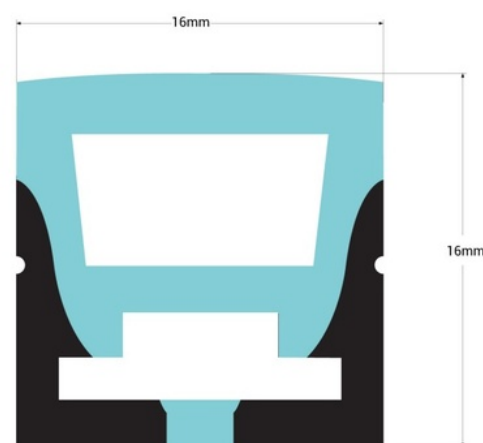

Capa de silicone flexível - Transforma a fita LED em neon - 16x16 - 5 metros - Curvatura vertical

Ref. WOS1616

Capinha de silicone opalina de 16x16mm que permite transformar qualquer fita de LED de 8 a 12mm de largura em um neon flexível. Disponível em um comprimento de 5 metros, possui uma guia interna para facilitar a instalação da fita de LED. Projetado especialmente para curvaturas verticais, é ideal para criar contornos. Para criar formas ou letras, recomendamos a referência WOS1616-S. ****Não inclui fita LED, grampos ou tampas****

Dados do produto

Adesivo	Não
Largura da pista (mm)	10, 12, 8
Certificados	CE, ROHS
Dimensões (mm) LxIxh	16x16x5000
Garantia	Segundo a garantia legal: 3 anos
IP	IP65
Material	Silicone
Montagem	Superfície
Faixa de temperatura	-20°C ~ +40°C
Uso Exterior	Sim