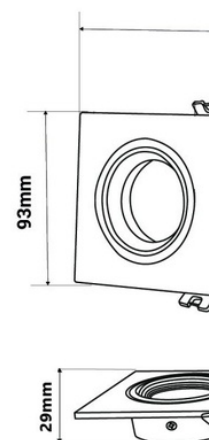

Aro downlight Triple empotrable basculante bajo UGR CIRCULAR GU10

Soquete tipo cardan triplo quadrado especialmente projetado para acomodar lâmpadas ou módulos LED GU10/MR16. Seu design permite que a luz seja focada no ponto desejado, evitando qualquer tipo de ofuscamento, garantindo assim o máximo conforto visual (UGR baixo). Este anel embutido versátil pode ser utilizado tanto em ambientes residenciais quanto comerciais, seja em nova construção ou para substituir lâmpadas existentes. Disponível em 5 combinações de cores. **Lâmpada não incluída**

Dados do produto

Cor da carcaça	Branco e champanhe (usar), Preto e champanhe (usar), Negro e Branco (usar), Gris Pérola e Branco (usar), Gris Pérola e Preto (usar)
Capacete	GU10
Certificados	CE, ROHS
Garantia	Segundo a garantia legal: 3 anos
IP	IP20
Material	Polycarbonato
Montagem	Embutível
Orientável	Sim
Uso Exterior	Não
Uso Recomendado	Refeitório, Hotéis, Cozinhas, Comércio, Salão