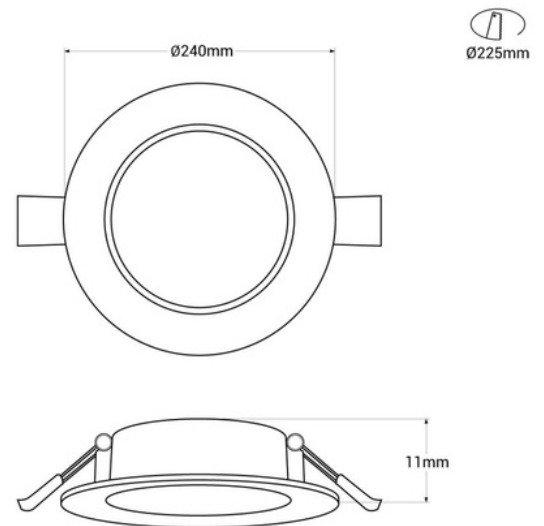

## Προβολέας LED κυκλικός λεπτός 20W - Cut Ø 225mm

LED κυκλικό φωτιστικό με υπερλεπτό, μοντέρνο σχέδιο και υψηλή ποιότητα. Έχει 20W ισχύος και έναν οπαλίνιο διαχύτη που επιτρέπει ομοιόμορφο φωτισμό με φωτεινότητα 1490 λουμέν. Περιλαμβάνει έναν εξωτερικό οδηγό υψηλής ποιότητας "ΧΩΡΙΣ ΑΝΑΓΚΗ" και με φίλτρο EMC για να αποφεύγεται η ηλεκτρομαγνητική παρεμβολή. Διαθέσιμο σε 3 αποχρώσεις: ζεστό λευκό, ουδέτερο λευκό και ψυχρό λευκό. \*\*Συμπεριλαμβάνονται αξεσουάρ στήριξης και σύνδεσης\*\*

### Product data

Θερμοκρασία φωτός	3000°K, 4000°K, 6500K
Γωνία ανοίγματος (°)	120
Πιστοποιητικά	ΚΕ, ΡΟΗ
Κλάση ενεργειακής απόδοσης	Φ
KPI	80-85
Διαστάσεις (χλστ) ΜxΠxΥ	Ø240x11
Διαστάσεις κοπής (χιλιοστά)	Ø225
Ρυθμιζόμενο	Όχι
Συντελεστής ισχύος (cosφ)	0.5
Συχνότητα (ΧΕ)	50 - 60
Συχνότητα χρήσης	κανονικό
Διεύθυνση IP	IP20
Κέλβιν (K)	3000, 4000, 6000
Λούμεν (Lm)	1490
Υλικό	Αλουμίνιο
Υλικό διάχυσης	Πολυκαρμπονικό
Συναρμολόγηση	Εντοιχιζόμενος
Οριζόντιος	Όχι
Ικανότητα (W)	20
Εύρος θερμοκρασίας	-20°C ~ +40°C
Σένσορας	Όχι
Ονομαστική Τάση (V)	220 - 240 V AC