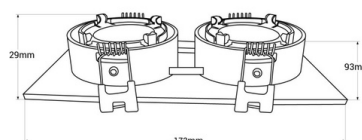

Collerette downlight carrée double orientable GU10 / MR16 - Faible indice UGR - Coupe 75 x 150 mm

Bras à cardan double carré spécialement conçu pour accueillir des ampoules ou modules LED GU10/MR16. Son design permet de concentrer la lumière sur le point souhaité, évitant ainsi tout type d'éblouissement, garantissant ainsi un confort visuel maximum (UGR faible). Ce cercle encastré polyvalent peut être utilisé dans des environnements résidentiels et commerciaux, que ce soit dans des constructions neuves ou pour remplacer des luminaires existants. Disponible en 5 combinaisons de couleurs. ** Ampoule non incluse**

Caractéristiques du produit

Couleur de la coque	Blanc et champagne (utiliser), Noir et champagne (utiliser), Noir et Blanc (utiliser), Gris Perla et Blanc (utiliser), Gris Perle et Noir (utiliser)
Douille	GU10
Certificats	CE, ROHS
Dimensions (mm) Lxlxh	173 x 93 x 29
Dimensions de coupe (mm)	75 x 150
Garantie	Selon la garantie légale : 3 ans
IP	IP20
Matériau	Polycarbonate
Montage	Encastrable
Orientable	Oui
Usage extérieur	Non
Utilisation recommandée	Salle à manger, Chambres, Hôtels, Cuisines, Commerce