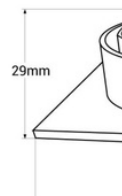

Collerette downlight carrée double orientable GU10 / MR16 - Faible indice UGR - Coupe 75 x 150 mm

Bras à cardan double carré spécialement conçu pour accueillir des ampoules ou modules LED GU10/MR16. Son design permet de concentrer la lumière sur le point souhaité, évitant ainsi tout type d'éblouissement, garantissant ainsi un confort visuel maximum (UGR faible). Ce cercle encastré polyvalent peut être utilisé dans des environnements résidentiels et commerciaux, que ce soit dans des constructions neuves ou pour remplacer des luminaires existants. Disponible en 5 combinaisons de couleurs. ** Ampoule non incluse**

Caractéristiques du produit

Couleur de la coque	Blanc et champagne (utiliser), Noir et champagne (utiliser), Noir et Blanc (utiliser), Gris Perla et Blanc (utiliser), Gris Perle et Noir (utiliser)
Douille	GU10
Certificats	CE, ROHS
Dimensions (mm) Lxlxh	173 x 93 x 29
Dimensions de coupe (mm)	75 x 150
Garantie	Selon la garantie légale : 3 ans
IP	IP20
Matériau	Polycarbonate
Montage	Encastrable
Orientable	Oui
Usage extérieur	Non
Utilisation recommandée	Salle à manger, Chambres, Hôtels, Cuisines, Commerce