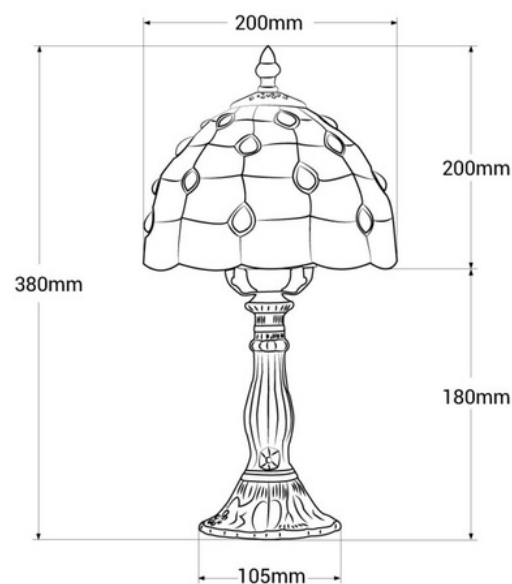

Lampe à poser "Rafa" inspiration "Tiffany" - Ø 20cm

Ref. L3085-20

Cette lampe de table fait partie de notre collection de lampes inspirées de Tiffany. Il présente un écran décoratif en verre magnifiquement façonné et une base en métal moulé avec des finitions méticuleuses, qui confèrent l'élégance caractéristique du style Art Nouveau. Comme toutes nos lampes de style Tiffany, elle se distingue par son design unique et sophistiqué. **Accepte l'ampoule E27 (non incluse)**

Caractéristiques du produit

| | |
|-------------------------|-------------------------|
| Connexion | Prise |
| Douille | E27 |
| Certificats | CE, ROHS |
| Dimensions (mm) LxIxh | Ø 200 X 380 |
| Style | Rétro |
| Garantie | 10 ans |
| IP | IP20 |
| Matériau | Métal |
| Matériau diffuseur | Cristal |
| Montage | Surface |
| Puissance maximale (W) | 40 |
| Tension Nominale (V) | 220 - 240 V CA |
| Usage extérieur | Non |
| Utilisation recommandée | Chambres, Hôtels, Salon |