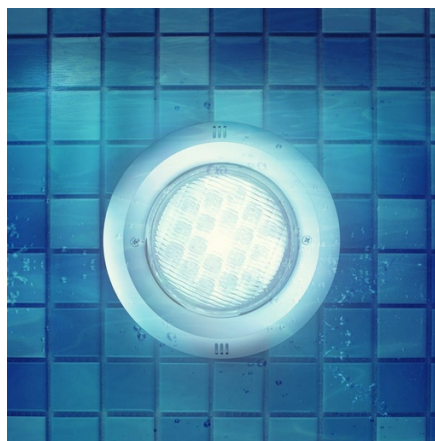

IP68

IP68

Nicho para bombilla de piscina empotrable PAR56 - IP68

Ref. B2150

Caja empotrable para piscina, diseñada específicamente para alojar una bombilla LED PAR56. Sumergible hasta 10 metros de profundidad. Fabricada en ABS de alta calidad, es apta para aguas dulces, saladas y con cloro.
✓Ø288x135mm ✓Corte: Ø283mm ✓Cable para instalación de 2 metros**Bombilla NO incluida**

IP68

Datos del producto

Certificados	CE, ROHS
Dimensiones (mm) LxIxh	Ø288x135mm
Garantía	Según garantía legal: 3 años
IP	IP68
Material	ABS
Rango temperatura	-20°C ~ +40°C
Tensión Nominal (V)	220 - 240 V AC
Uso Exterior	Si
Uso Recomendado	Piscinas