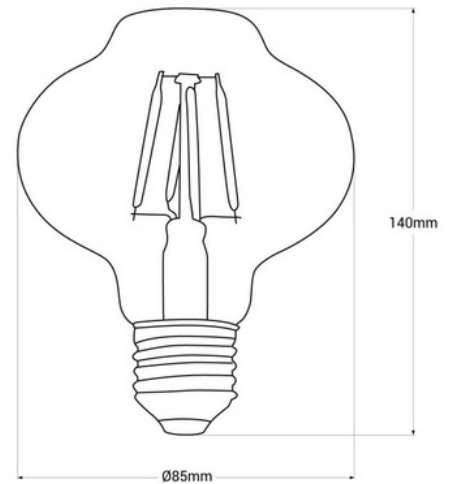

Λαμπτήρας πυράκτωσης LED E27 G85 - 4W - Vintage Gold - 2200K

Ref. BFD1-G85E27-BC

Λάμπα LED με νήμα E27 G85 4W με εσωτερικό σχεδιασμό τύπου νήματος και εξωτερικό γυαλί σε χρυσή απόχρωση. Ιδανικό για vintage λάμπες, σας επιτρέπει να δημιουργήσετε ζεστές και άνετες ατμόσφαιρες με ρετρό αισθητική. Είναι μια διακοσμητική λάμπα που εκπέμπει ζεστό κεχρμιπάρι φως (2200K), με φωτεινότητα 280 λούμεν.

Product data

Γωνία ανοίγματος (°)	360°
Κάλυμμα	E27
Πιστοποιητικά	ΚΕ, ΡΟΗ
Κλάση ενεργειακής απόδοσης	Γ
Διαστάσεις (χλστ) ΜxΠxΥ	85x140
Στυλ	Ρετρό
Φιλέτο	ναί
Εγγύηση	Σύμφωνα με τη νομική εγγύηση: 3 χρόνια
Διεύθυνση IP	IP20
Λούμεν (Lm)	280 in Greek is 280. The numbers are the same in both languages.
Υλικό	Μέταλλο
Υλικό διάχυσης	Κρύσταλλος
Ικανότητα (W)	4
Τονικότητα	Λευκός εξαιρετικά ζεστός
Εξωτερική Χρήση	Όχι
Συνιστώμενη Χρήση	Διακοσμητικό
Χαρακτηριστική Ζωή (h)	25000