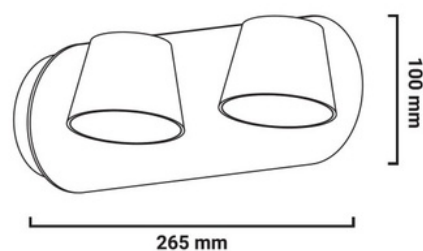

## KOP-2" verstelbare dubbele LED wandlamp 12W

Wandlamp KOP-2 met geïntegreerde LED in twee draaibare en verstelbare lichtpunten, in de kleur wit. Met een verbruik van slechts 12W. Met een minimalistisch Scandinavisch ontwerp is de LED wandlamp KOP-2 perfect voor omgevingen met neutrale kleuren en eclectische decoratie. 12W - 230V Warm wit 3000K 1050lm IP20

### Product data

Kleur van de behuizing	Wit, Zwart, Grijs
Openingse_angle (°)	120
Certificaten	CE, ROHS
Klasse energie-efficiëntie	F
CRI	80-85
Afmetingen (mm) LxIxh	100x265x120
Dimbaar	Nee
Bestuurder	Eaglerise
Powerfactor (cosφ)	0,5
Frequentie (Hz)	50 - 60
Gebruikfrequentie	normaal
Garantie	Volgens wettelijke garantie: 3 jaar
IP	IP20
Kelvin (K)	3000
Lumen (Lm)	1050
Materiaal	Aluminium
Materiaal diffuser	Polycarbonaat
Montage	Oppervlak
Oorbaar	Ja
Temperatuurbereik	-20°C ~ +40°C
Nominale Spanning (V)	220 - 240 V AC
Type LED	SMD 2835