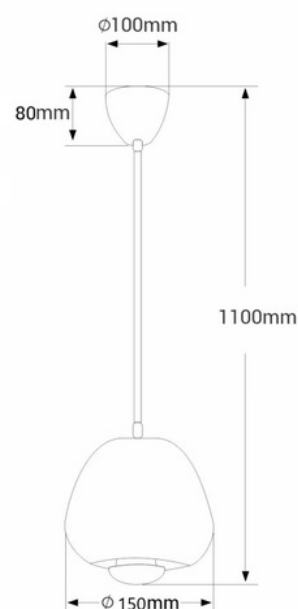

Lámpara colgante de diseño "Julia"

Lámpara colgante de diseño vanguardista compuesta por una pantalla con acabados altamente reflectantes, que aportan un estilo y sofisticación únicos. Su fuente de luz permanece ingeniosamente oculta en el centro de la pantalla, añadiendo un aire de misterio al conjunto. Es una pieza de iluminación especialmente recomendada para quienes buscan una iluminación de diseño impactante. Disponible en 3 colores: cobre, cromo y oro. **Admite una bombilla G9 - NO incluida**

Datos del producto

Color de carcasa	Cromo, Dorado, Cobre
Casquillo	G9
Certificados	CE, ROHS
Dimensiones (mm) LxIxh	ø150x1100mm
Estilo	Diseño
IP	IP20
Material	Metal
Montaje	Suspensión
Potencia máxima (W)	40
Tensión Nominal (V)	230
Uso Exterior	No
Uso Recomendado	Comedor, Dormitorios, Hoteles, Cocinas, Restaurantes, Salón