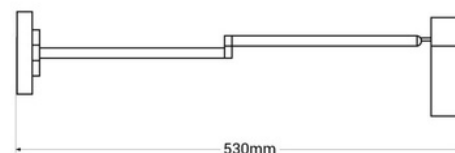

Skandinavische einziehbare Wandleuchte "LOGAN" - E27 G45

Erweiterbare Wandleuchte "LOGAN", im nordischen, modernen und minimalistischen Stil. Hergestellt aus Aluminium und Holz mit hochwertigen Oberflächen. Neben seinen ästhetischen Qualitäten bietet diese Leuchte dank ihrer beweglichen Arme und des 360° drehbaren Kopfes eine hervorragende Funktionalität. Verfügbar in Schwarz und Weiß. ****Akzeptiert E27 G45 LED-Glühbirne - Nicht enthalten****

Produktdaten

Gehäusefarbe	Weiß , Schwarz
Hülse	E27 G45
Zertifikate	CE, ROHS
Stil	Nordisch
Garantie	Nach gesetzlicher Garantie: 3 Jahre
IP	IP20
Material	Aluminium, Holz
Maximale Leistung (W)	40
Nennspannung (V)	220 - 240 V AC
Außengebrauch	Nein