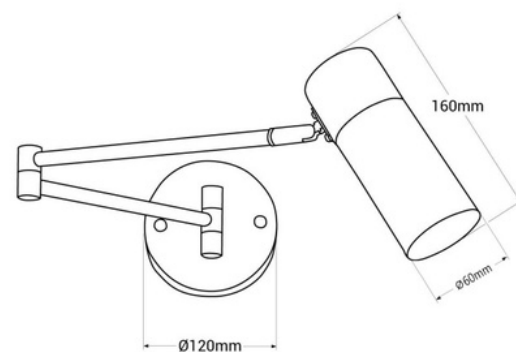

Skandinavische einziehbare Wandleuchte "LOGAN" - E27 G45

Erweiterbare Wandleuchte "LOGAN", im nordischen, modernen und minimalistischen Stil. Hergestellt aus Aluminium und Holz mit hochwertigen Oberflächen. Neben seinen ästhetischen Qualitäten bietet diese Leuchte dank ihrer beweglichen Arme und des 360° drehbaren Kopfes eine hervorragende Funktionalität. Verfügbar in Schwarz und Weiß. ****Akzeptiert E27 G45 LED-Glühbirne - Nicht enthalten****

Produktdaten

Gehäusefarbe	Weiß , Schwarz
Hülse	E27 G45
Zertifikate	CE, ROHS
Stil	Nordisch
Garantie	Nach gesetzlicher Garantie: 3 Jahre
IP	IP20
Material	Aluminium, Holz
Maximale Leistung (W)	40
Nennspannung (V)	220 - 240 V AC
Außengebrauch	Nein