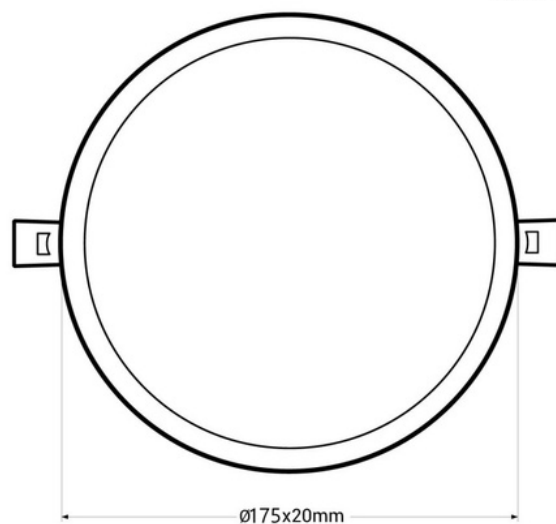

## Εντοιχιζόμενος κυκλικός προβολέας LED 15W - Ρυθμιζόμενη διάμετρος αποκοπής: Ø 50-140mm

Ρυθμιζόμενο LED φως οροφής με σύγχρονο και καινοτόμο σχεδιασμό. Διαθέτει 15W ισχύος και όψη από οπαλίνα που εξασφαλίζει ομοιόμορφο φωτισμό χωρίς αντηλιά. Αυτή η οροφή ξεχωρίζει για τα κινητά ελατήρια τοποθέτησης, που της επιτρέπουν να προσαρμόζεται σε τρύπες με μεταβλητή διάμετρο μεταξύ 50 και 140 χιλιοστών. Διατίθεται σε ζεστό λευκό (3000K), ουδέτερο λευκό (4000K) και κρύο λευκό (6000K). Η εγκατάστασή του είναι πολύ απλή και είναι κατάλληλη τόσο για οικιακή όσο και για επαγγελματική χρήση. \*\*Περιλαμβάνονται εξαρτήματα στερέωσης και σύνδεσης\*\*

### Product data

Θερμοκρασία φωτός	3000°K, 4000°K, 6000K
Πιστοποιητικά	ΚΕ, ΡΟΗ
Διαστάσεις (χλστ) ΜxΠxΥ	Ø 175 x 20
Διαστάσεις κοπής (χιλιοστά)	Ø 50 έως 140
Ρυθμιζόμενο	Όχι
Μορφή	Εγκύκλιος, Υπερλεπτό
Εγγύηση	Σύμφωνα με τη νομική εγγύηση: 3 χρόνια
Διεύθυνση IP	IP20
Κέλβιν (K)	3000, 4000, 6000
Υλικό	Μέταλλο, Πολυcarbonate
Ικανότητα (W)	15
Ονομαστική Τάση (V)	220 - 240 V AC
Τονικότητα	Ζεστό λευκό, Λευκός κρύος, Ουδέτερο λευκό
Εξωτερική Χρήση	Όχι

Ø50mm-140mm