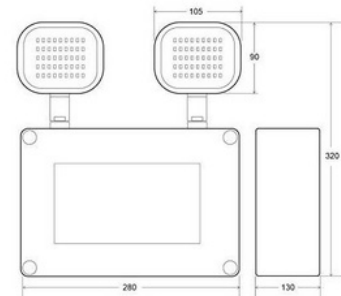

## Βιομηχανικός LED φωτισμός έκτακτης ανάγκης - 2 x 6W - IP65

Ref. B1053

Φωτιστικό Έκτακτης Ανάγκης LED 6W για κάθε λαμπτήρα και συνολικά 600 λούμενς. Αυτόματη ενεργοποίηση φωτιστικού έκτακτης ανάγκης σε μόλις ένα δευτερόλεπτο σε περίπτωση διακοπής ρεύματος, με διάρκεια λειτουργίας έως και 3 ώρες. Με μπαταρία 6V/4500mAh και δύο LED λαμπτήρες SMD 2835 που έχουν ονομαστική ισχύ 6W η κάθε μία. Βαθμός προστασίας IP65 για αντοχή σε υγρές συνθήκες. Τάση 230V. Αυτό το φωτιστικό έκτακτης ανάγκης χρησιμοποιείται σε όλα τα είδη κτιρίων; όταν είναι σβηστό, το φωτιστικό έκτακτης ανάγκης μπορεί αυτόματα να ενεργοποιηθεί. Χρησιμοποιείται κυρίως σε εμπορικά κέντρα, ξενοδοχεία και γραφεία. Διαστάσεις 238x320x130.

### Product data

Πιστοποιητικά	ΚΕ, ΡΟΗ
Συχνότητα (ΧΕ)	50 - 60
Εγγύηση	Σύμφωνα με τη νομική εγγύηση: 3 χρόνια
Διεύθυνση IP	IP65
Λούμεν (Lm) 600 in Greek is 600. The number remains the same in both languages.	
Υλικό	Πλαστικό
Συναρμολόγηση	Επιφάνεια
Τύπος LED	SMD 2835
Εξωτερική Χρήση	Ναί
Χαρακτηριστική ζωή (h)	25000