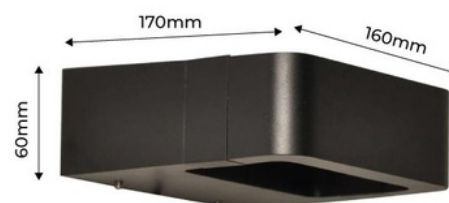

7W
IP65
LED

Aplikacja na ścianę zewnętrzna LED "KURRT" - 7W - IP65

Wsuwka ścienna charakteryzuje się designem prostych linii z zakrzywionymi końcami i zapewnia oświetlenie w górę i w dół. Ta wsuwka emituje strumień światła z technologią LED u góry i na dole, zużywając 7W. ✓ 7W ✓ 2800K ✓ 600lm ✓ 180-245V/AC ✓ Kąt: 120° ✓ Aluminium ✓ IP65 ✓ Wymiary: 162x145x52mm

Product data

Kolor obudowy	Czarny, Szary
Kąt otwarcia (°)	120
Certyfikaty	CE, ROHS
ściemniający	Nie
Kierowca	Wewnętrzny
Częstotliwość użycia	Intensywny
Gwarancja	Zgodnie z gwarancją ustawową: 3 lata
IP	IP65
Kelwin (K)	2800
lumeny (Lm)	600
Materiał	Aluminium
Montaż	Powierzchnia
Orientowalny	Nie
Zakres temperatur	-20°C ~ +40°C
Czujnik	Nie
Tonacja	Ciepła biel
UGR	Nie
Użycie zewnętrzne	Tak
Zalecane użycie	Ogród