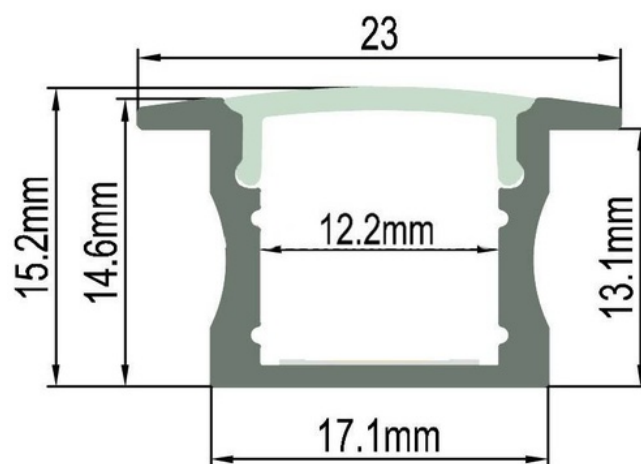

Aluminium profiel voor LED inbouwstrip 23x15mm (2 meter)

Ref. BPERF23X15

Inbouw aluminium profiel 23x15mm voor wand. Vereenvoudigt de installatie van inbouw LED-strips, met een nette en professionele afwerking. Het is beschikbaar in staven van 2 meter. ** Verdelers en accessoires niet inbegrepen **

Product data

Grootte (Maat)	1 meter, 2 meter
Certificaten	CE, ROHS
Afmetingen (mm) LxIxh	23x15
Garantie	Volgens wettelijke garantie: 3 jaar
IP	IP20
Materiaal	Aluminium
Buiten gebruik	Nee

Product variants

Reference

Attributes

BPERF23X15

Grootte (Maat): 2 meter