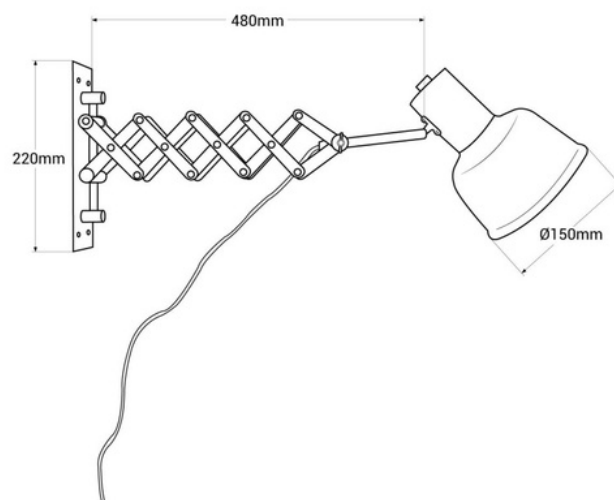

Aplique de parede vintage industrial com braço extensível "ROMA" - E27

Arandelas com foles expansíveis em estilo industrial vintage feitas de alumínio com acabamentos de alta qualidade e disponíveis em preto fosco e dourado. Inspirado por luzes de parede típicas de oficinas para áreas de trabalho. Perfeito para estudos e quartos que buscam dar uma sensação industrial ao ambiente. Seu braço extensível e cabeça ajustável em 300° permitem uma ampla gama de possibilidades para direcionar o feixe de luz. Possui um soquete E27 e um cabo que tem 1540mm de comprimento. O interruptor está localizado no cabo. **Lâmpada não incluída**

Dados do produto

Cor da carcaça	Negro, Dourado ()
Conexão	Plugue
Capacete	E27
Certificados	CE, ROHS
Estilo	Industrial, Vintage
Frequência (Hz)	50 - 60
Garantia	Segundo a garantia legal: 3 anos
IP	IP20
Material	Alumínio
Montagem	Superfície
Orientável	Sim
Potência máxima (W)	40
Tensão Nominal (V)	220 - 240 V CA
Uso Recomendado	Quartos, Hotéis, Salão

Variantes do produto

Referência

Atributos

LV132-D

Cor da carcaça: Dourado ()

LV132-N

Cor da carcaça: Negro