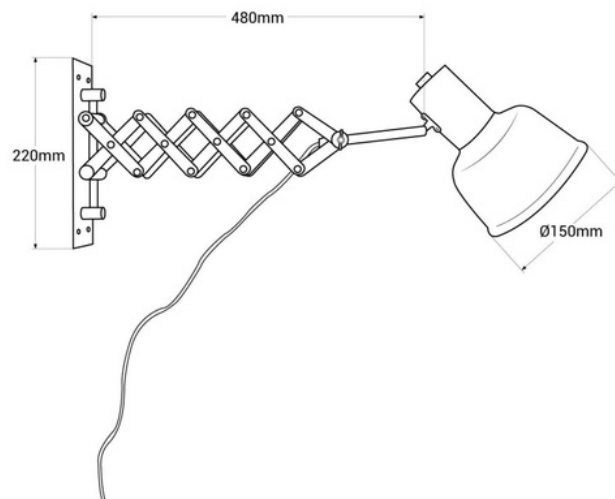

Vintage wandlamp "ROMA" met balg - E27

Wandlamp met uittrekbare ventilator in industriële vintage stijl vervaardigd uit aluminium met hoogwaardige afwerkingen en beschikbaar in matzwart en goud. Geïnspireerd op de typische werkplaats lampen voor werkuimtes. Perfect voor studie- en slaapkamers die een industriële sfeer aan de omgeving willen geven. Zijn uitschuifbare arm en de 300° draaibare kop bieden uitgebreide mogelijkheden om de lichtstraal te richten. Bevat een E27-fitting en een kabel van 1540 mm lang. De schakelaar bevindt zich in de kabel. ****Lamp niet inbegrepen****

Product data

Kleur van de behuizing	Zwart, Dorado ()
Verbinding	Stekker
Huls	E27
Certificaten	CE, ROHS
Stijl	Industrieel, Vintage
Frequentie (Hz)	50 - 60
Garantie	Volgens wettelijke garantie: 3 jaar
IP	IP20
Materiaal	Aluminium
Montage	Oppervlak
Oorbaar	Ja
Maximale power (W)	40
Nominale Spanning (V)	220 - 240 V AC
Gebruik Aanbevolen	Slaapkamers, Hotels, Salon

Product variants

Reference

Attributes

LV132-D

Kleur van de behuizing: Dorado ()

LV132-N

Kleur van de behuizing: Zwart