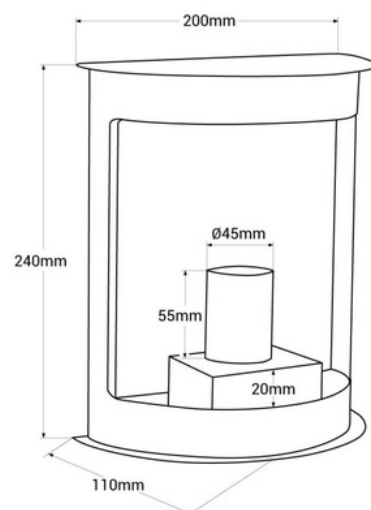

Buitenwandlamp "Dona" aluminium - IP44 - E27

Ref. L5067

Aluminium wandlamp voor buiten met een modern en elegant ontwerp. Voorzien van een halfronde diffuser van transparant polycarbonaat die de lamp beschermt en een aangenaam effect creëert bij het passeren van licht. De IP44-beschermingsgraad maakt het een ideale wandlamp voor gebruik in overdekte buitenruimtes zoals balkons, terrassen of veranda's, waar het naast het bieden van verlichting ook een warme sfeer creëert. ** E27 Fitting - lamp niet inbegrepen (maximale diameter 65 cm)**

Product data

Huls	E27
Certificaten	CE, ROHS
Verbinding	Punt van licht
Afmetingen (mm) LxIxh	200 x 240 x 110
Garantie	Volgens wettelijke garantie: 3 jaar
IP	IP44
Materiaal	Aluminium
Materiaal diffuser	Polycarbonaat
Montage	Oppervlak
Oorbaar	Nee
Maximale power (W)	40
Nominale Spanning (V)	220 - 240 V AC
Buiten gebruik	Ja
Gebruik Aanbevolen	Tuin, Gevels, Terrazzo, Balconies

Product variants

Reference

Attributes

L5067