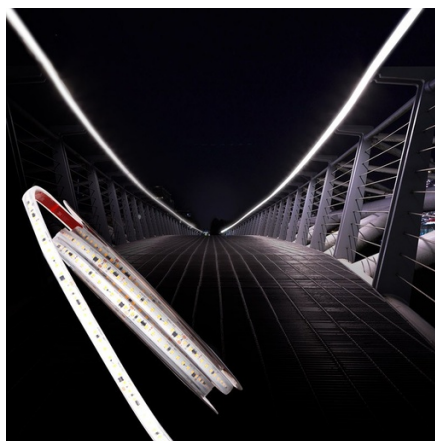

75W  
LED  
100mm  
5M  
IP67

75W  
LED  
100mm  
5M  
IP67

## Fita LED 220V 75W (600xSMD2835) 12mm IP67 Rolo 5 metros

Fita de LED Direta de 220V para AC em um rolo de 5 metros. Apresentando chips SMD2835 de alta qualidade e um total de 120 LEDs por metro. Com uma potência total de 75W e uma alta intensidade luminosa de 7125 lúmens. A diferença em comparação com outras fitas de LED no mercado é o corte; esta fita de LED de 220V não precisa ser cortada a cada metro, pode ser cortada a cada 100mm nos locais marcados. Também funciona sem um retificador. Com classificação de proteção IP67 para uso externo, sem preocupações com umidade, chuva, poeira, etc. Com um ângulo de feixe de 180 graus. Alta reprodução de cor (CRI >80). Sem necessidade de transformador. Ideal para locais onde é necessário alta luminosidade, incluindo ao ar livre, fita de LED autoadesiva de 220v, zona de corte a cada 10 cm.

### Dados do produto

T° de luz	2700°K, 4000°K, 6000K
Adesivo	3M
Ângulo de abertura (°)	180
Certificados	CE, ROHS
Classe de eficiência energética	A+ (2021)
Frequência (Hz)	50 - 60
Frequência de uso	normal
Garantia	Segundo a garantia legal: 3 anos
IP	IP67
Kelvin (K)	3000, 4000, 6500
lúmens (Lm)	7125
N° Chips/metro	120
Potência (W)	75
Faixa de temperatura	-20°C ~ +40°C
Tensão Nominal (V)	220 - 240 V CA
Tipo de LED	SMD 2835
Tonalidade	Branco quente, Branco frio, Branco neutro
Uso Exterior	Sim