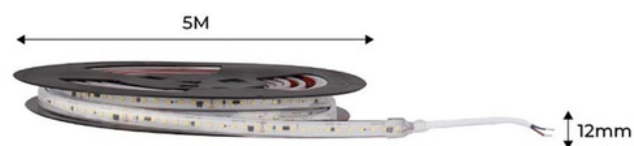

75W  
LED  
100mm  
5M  
IP67

75W  
LED  
100mm  
5M  
IP67

## Fita LED 220V 75W (600xSMD2835) 12mm IP67 Rolo 5 metros

Fita de LED Direta de 220V para AC em um rolo de 5 metros. Apresentando chips SMD2835 de alta qualidade e um total de 120 LEDs por metro. Com uma potência total de 75W e uma alta intensidade luminosa de 7125 lúmens. A diferença em comparação com outras fitas de LED no mercado é o corte; esta fita de LED de 220V não precisa ser cortada a cada metro, pode ser cortada a cada 100mm nos locais marcados. Também funciona sem um retificador. Com classificação de proteção IP67 para uso externo, sem preocupações com umidade, chuva, poeira, etc. Com um ângulo de feixe de 180 graus. Alta reprodução de cor (CRI >80). Sem necessidade de transformador. Ideal para locais onde é necessário alta luminosidade, incluindo ao ar livre, fita de LED autoadesiva de 220v, zona de corte a cada 10 cm.

### Dados do produto

T° de luz	2700°K, 4000°K, 6000K
Adesivo	3M
Ângulo de abertura (°)	180
Certificados	CE, ROHS
Classe de eficiência energética	A+ (2021)
Frequência (Hz)	50 - 60
Frequência de uso	normal
Garantia	Segundo a garantia legal: 3 anos
IP	IP67
Kelvin (K)	3000, 4000, 6500
lúmens (Lm)	7125
N° Chips/metro	120
Potência (W)	75
Faixa de temperatura	-20°C ~ +40°C
Tensão Nominal (V)	220 - 240 V CA
Tipo de LED	SMD 2835
Tonalidade	Branco quente, Branco frio, Branco neutro
Uso Exterior	Sim