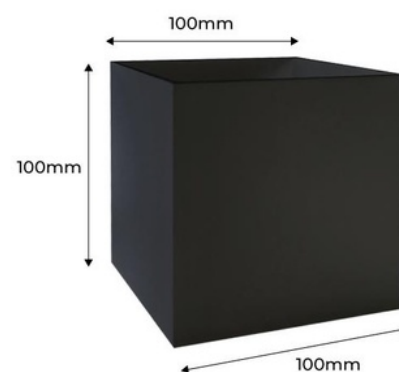

## Luz de parede "KURTIN" 6W abertura da luz regulável

Apliques de parede de 6W com luz ajustável para cima e para baixo. Feitos de alumínio, podem ser utilizados tanto em ambientes internos quanto externos, devido à sua classificação de proteção IP44. Aplique de parede com chip COB (Branco quente 3000k). Disponível em três cores: branco, preto e cinza ✓ 6W ✓ Branco quente: 3000K ✓ Tensão: 220-240V/CA ✓ IP44 ✓ 570lm ✓ Chip: COB ✓ IRC >85 ✓ Dimensões: 100x100x100mm

### Dados do produto

Cor da carcaça	Branco (usar), Negro (usar)
Certificados	CE, ROHS
Dimerizável	Não
Motorista	Interno
Estilo	Minimalista
Frequência de uso	Intensivo
Garantia	Segundo a garantia legal: 3 anos
IP	IP44
Kelvin (K)	3000
lúmens (Lm)	570
Material	Alumínio
Orientável	Não
Faixa de temperatura	-20°C ~ +40°C
Sensor	Não
Tipo de LED	COB
Tonalidade	Branco quente
Uso Exterior	Sim
Uso Recomendado	Jardim

## Variantes do produto

Referência

Atributos

LN1515-B

Cor da carcaça : Branco (usar)

LN1515-N

Cor da carcaça : Negro (usar)