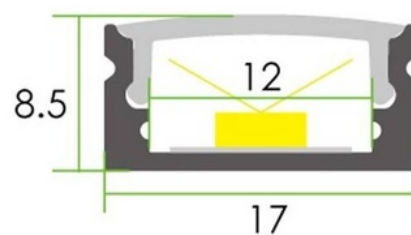

Profil aluminiowy do taśmy LED do montażu powierzchniowego - 17x8mm - 2 metry

Product data

Kolor obudowy	Biały (użyj), Czarny (użyj), Aluminium (użyj)
Rozmiar (Miara)	1 metr, 2 metry
Certyfikaty	CE, ROHS
Wymiary (mm) LxIxh	17x8
Gwarancja	Zgodnie z gwarancją ustawową: 3 lata
IP	IP20
Materiał	Aluminium
Montaż	Powierzchnia
Użycie zewnętrzne	Nie

Product variants

Reference

Attributes

BPERF17X8

Kolor obudowy : Aluminium (użyj), Rozmiar (Miara) : 2 metry

BPERF17X8-B

Kolor obudowy : Biały (użyj), Rozmiar (Miara) : 2 metry

BPERF17X8-N

Kolor obudowy : Czarny (użyj), Rozmiar (Miara) : 2 metry