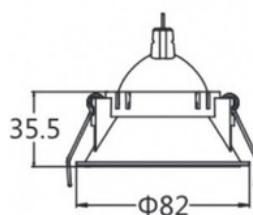

## Εντοιχιζόμενο φωτιστικό Ø75mm MR16, GU10 χαμηλό UGR

Εσοχή ταινίας για εγκατάσταση με κλικ σε λευκό, μαύρο, λευκό και χρωμέ χρώματα, με διάμετρο 82mm, ιδανική για εγκατάσταση διχρωματικών λαμπτήρων σε φωτιστικά με MR16/GU10 LED λαμπτήρες (λαμπτήρας δεν περιλαμβάνεται). Ø82x35.5mm Δεν περιλαμβάνεται λαμπτήρας Κόψτε: Ø75mm Εσοχή

### Product data

Χρώμα θήκης	Λευκό, Μαύρος, Κρόμος (χρήση)
Πιστοποιητικά	ΚΕ, ΡΟΗ
Διαστάσεις (χλστ) ΜxΠxΥ	Ø82x35,5
Διαστάσεις κοπής (χιλιοστά)	Ø75
Υλικό	Πολυcarbonate
Συναρμολόγηση	Εντοιχιζόμενος