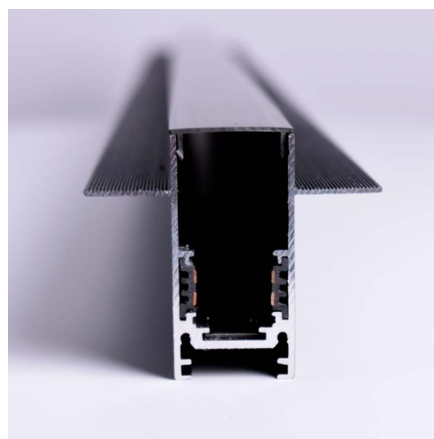

## Carril magnético 20mm empotrable 48V - 1 metro

Carril magnético empotrable de 20 mm fabricado en aluminio de alta calidad, disponible en color blanco y negro. Permite colocar focos magnéticos LED de manera muy simple, de acuerdo a las necesidades de cada proyecto. Ofrece numerosas posibilidades de configuración y puede instalarse tanto en techos como en paredes de pladur, sin representar ningún riesgo para los usuarios por funcionar a bajo voltaje (48V). \*\*Incluye una tapa de plástico para cubrir la superficie libre entre luminarias y dos tapones finales\*\*

### Datos del producto

Color de carcasa	Blanco, Negro
Certificados	CE, ROHS
Dimensiones (mm) Lxlxh	1000 x 64.3 x 53.7
Garantía	3 años
IP	IP20
Material	Aluminio
Montaje	Empotrable
Tensión Nominal (V)	48V
Tipo de Carril	Magnético
Uso Exterior	No

## Variantes de producto

Referencia

Atributos

CME-100-B

Color de carcasa: Blanco

CME-100-N

Color de carcasa: Negro