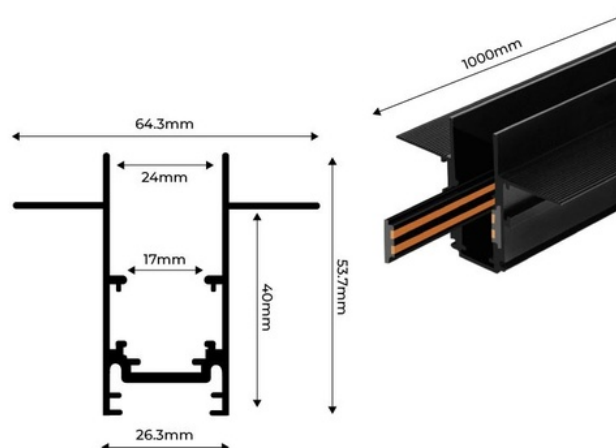

Datos del producto

Color de carcasa	Blanco, Negro
Certificados	CE, ROHS
Dimensiones (mm) Lxlxh	1000 x 64.3 x 53.7
Garantía	3 años
IP	IP20
Material	Aluminio
Montaje	Empotrable
Tensión Nominal (V)	48V
Tipo de Carril	Magnético
Uso Exterior	No

↗ 1M