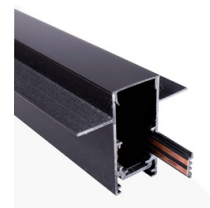

Variantes de producto

Referencia

Atributos

CME-100-B

Color de carcasa: Blanco