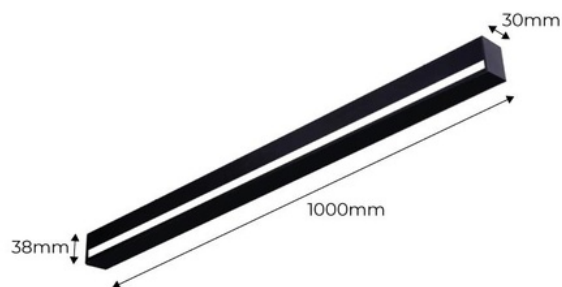

Aplique de parede linear LED integrado 22W - 100cm - IP20

Aplique de parede linear com design minimalista ideal para iluminar espaços modernos. É feito de alumínio, com acabamentos de alta qualidade e inspirado no design "Mosca" de Martinelli Luce. Incorpora uma luminária LED integrada com um tom de branco quente (3000K), com uma potência de 22W, que proporciona uma iluminação difusa e homogênea agradável. Disponível em preto e branco.

Dados do produto

Cor da carcaça	Branco, Negro
Certificados	CE, ROHS
CRI	80-85
Garantia	3 anos
IP	IP20
Kelvin (K)	3000
lúmens (Lm)	2090
Material	Alumínio
Montagem	Superfície
Potência (W)	22
Tensão Nominal (V)	220 - 240 V CA
Tonalidade	Branco quente

Variantes do produto

Referência

Atributos

LN1578-100-B

Cor da carcaça: Branco

LN1578-100-N

Cor da carcaça: Negro