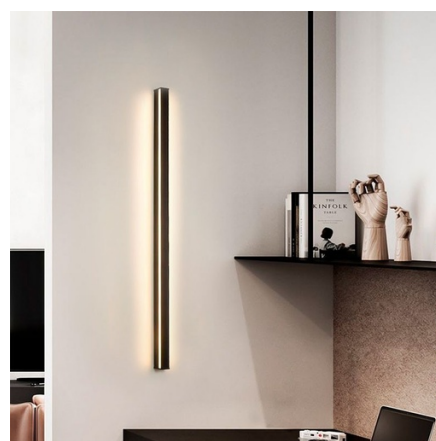

Aplique de pared lineal con LED integrado - 22W - 100cm - IP20

Aplique de pared lineal de diseño minimalista ideal para la iluminación de espacios modernos. Está fabricado en aluminio, con acabados de alta calidad e inspirado en el diseño "Mosca" de Martinelli Luce. Incorpora una luminaria LED integrada de tono blanco cálido (3000K), con una potencia de 22W, que otorga una bonita iluminación difusa y homogénea. Disponible en color blanco y negro.

Datos del producto

Color de carcasa	Blanco, Negro
Certificados	CE, ROHS
CRI	80-85
Garantía	3 años
IP	IP20
Kelvin (K)	3000
Lumens (Lm)	2090
Material	Aluminio
Montaje	Superficie
Potencia (W)	22
Tensión Nominal (V)	220 - 240 V AC
Tonalidad	Blanco cálido

Variantes de producto

Referencia

Atributos

LN1578-100-B

Color de carcasa: Blanco

LN1578-100-N

Color de carcasa: Negro