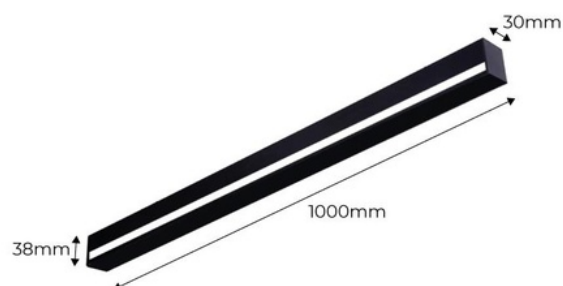

Aplique de pared lineal con LED integrado - 22W - 100cm - IP20

Aplique de pared lineal de diseño minimalista ideal para la iluminación de espacios modernos. Está fabricado en aluminio, con acabados de alta calidad e inspirado en el diseño "Mosca" de Martinelli Luce. Incorpora una luminaria LED integrada de tono blanco cálido (3000K), con una potencia de 22W, que otorga una bonita iluminación difusa y homogénea. Disponible en color blanco y negro.

Datos del producto

Color de carcasa	Blanco, Negro
Certificados	CE, ROHS
CRI	80-85
Garantía	3 años
IP	IP20
Kelvin (K)	3000
Lumens (Lm)	2090
Material	Aluminio
Montaje	Superficie
Potencia (W)	22
Tensión Nominal (V)	220 - 240 V AC
Tonalidad	Blanco cálido

Variantes de producto

Referencia

Atributos

LN1578-100-B

Color de carcasa: Blanco

LN1578-100-N

Color de carcasa: Negro