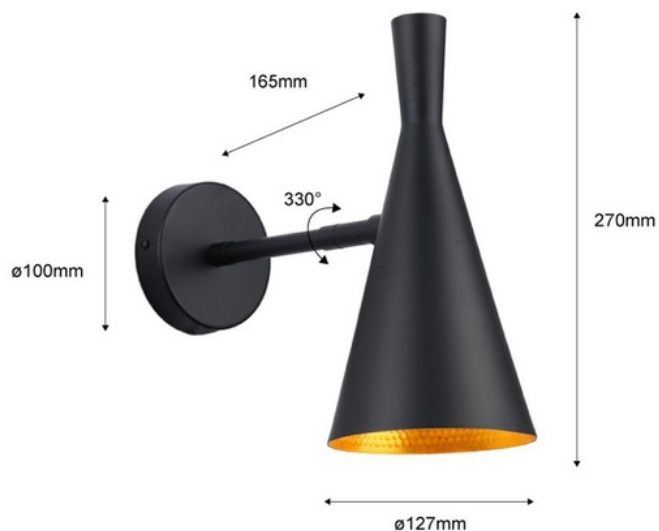

Schwenkbare Wandleuchte im Skandi-Stil

Moderne verstellbare Wandlampe aus Aluminium, erhältlich in weiß, schwarz und gold. Es zeichnet sich durch sein elegantes Design aus, das einen Innenscreen in Gold aufweist, der das Licht auf eine subtile und warme Weise reflektiert. ** Akzeptiert E27 Glühbirne - NICHT enthalten **

Produktdaten

Gehäusefarbe	Weiß , Schwarz, Grau, Gelb (benutzen), Rot (benutzen), Dorado ()
Hülse	E27
Zertifikate	CE, ROHS
Energieeffizienzklasse	A+ (2021)
Abmessungen (mm) LxHx	ø127 x 270 x 165
Stil	Minimalistisch, Nordisch
Frequenz (Hz)	50 - 60
Benutzungsfrequenz	Intensiv
Garantie	3 Jahre
Material	Aluminium
Montage	Fläche
Orientierbar	Ja
Maximale Leistung (W)	40
Temperaturbereich	-20°C ~ +40°C
Sensor	Nein
Nennspannung (V)	220 - 240 V AC
Außengebrauch	Nein

Produktvarianten

Artikelnummer

Eigenschaften

L3033-B

Gehäusefarbe: Weiß

L3033-DO

Gehäusefarbe: Dorado ()

L3033-N

Gehäusefarbe: Schwarz