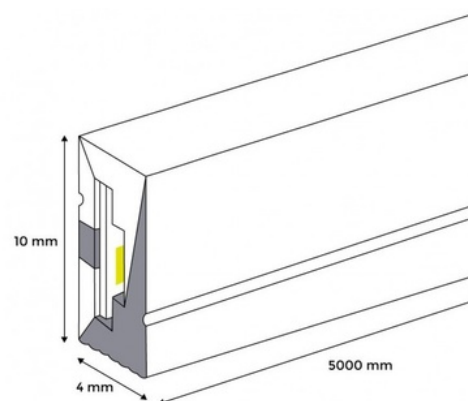

Εύκαμπτο RGB LED Neon - 24V/DC 4x10mm - 5 μέτρα - Πλήρες σετ - IP67 - 20W/m - Πλευρική κάμψη

Ref. N410-5M-RGB

Ευέλικτο RGB LED Νέον για διακοσμητικό φωτισμό με μεγάλη οπτική επιρροή. Προσαρμόζεται σε διάφορες επιφάνειες, παρέχοντας τεράστια ευχέρεια για την υλοποίηση οποιουδήποτε σχεδίου. Χάρη στην υψηλή πυκνότητα LED chip (120 chips/m), εξασφαλίζει σταθερό και ομοιόμορφο φωτισμό, με ισχύ 20W/m. Λόγω του υψηλού επιπέδου προστασίας του, IP67, αυτό το προϊόν είναι κατάλληλο για εξωτερική χρήση. Εκπέμπει φως από μία από τις πλευρικές του επιφάνειες, επιτρέποντας την πλαγιαία κάμψη. **Το πλήρες κιτ περιλαμβάνει 20 συνδετήρες + 4 βύσματα (2 αρχικά και 2 τελικά)**

Product data

Θερμοκρασία φωτός	RGB
Πιστοποιητικά	ΚΕ, ΡΟΗ
Απόσταση κοπής (χιλιοστά)	50
Εγγύηση	Σύμφωνα με τη νομική εγγύηση: 3 χρόνια
Διεύθυνση IP	IP67
Υλικό	Σιλικόνη
Αριθμός Τσιπ/μέτρο	120
Ικανότητα/μ (W/m)	20W/m
Ονομαστική Τάση (V)	24V DC
Τύπος LED	SMD 2835
Τονικότητα	RGB
Εξωτερική Χρήση	Ναί