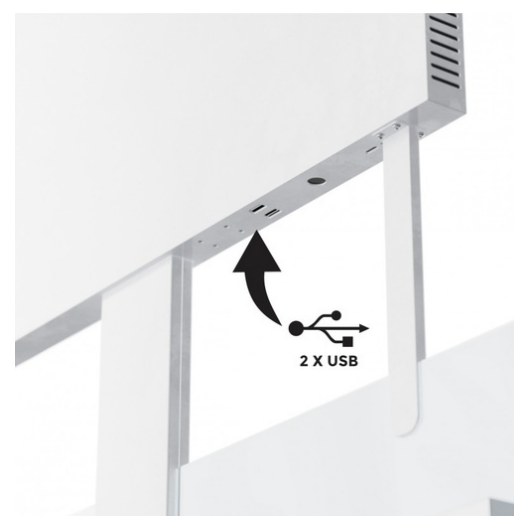

55"
INDOOR

Display publicitario colgante LCD Full HD 55" - Doble cara - IP20

Ref. D5508DH

Novedoso display publicitario colgante de 55" doble cara diseñado para ser instalado de manera suspendida en tiendas y centros comerciales. Incorpora la tecnología más innovadora del mercado que permite reproducir imágenes y videos en alta definición (Full HD). Su configuración es muy sencilla y el contenido puede proyectarse por medio de USB o vía WIFI utilizando un software de reproducción de contenido. Permite navegación web y descarga de aplicaciones para una personalización completa. Esta solución versátil y llamativa atraerá a los clientes, captando su atención y aumentando las ventas. Producto sujeto a condiciones de envío especiales en península y Baleares: +100€ gastos de envío- No admite descuentos adicionales ni cupones

Datos del producto

Almacenamiento	8Gb
Certificados	CE, ROHS
Colores	16,7 millones
Conectividad	Wifi, LAN, USB 2.0
Dimensiones (mm) LxIxh	1900x870x10mm
Formato de imagen	GIF, PNG, BMP, JPEG
Garantía	Según garantía legal: 3 años
IP	IP20
Peso Neto (kg)	45
Pulgadas	55"
RAM	2GB
Renting	Si
Resolución	1920 x 1080
Sistema operativo	Android 7.1
Táctil	No
Tensión Nominal (V)	220 - 240 V AC