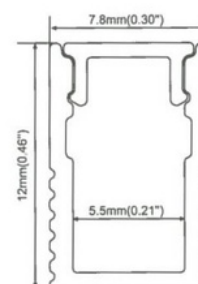

## Profilé aluminium 8X12mm saillie 2m

Ref. BPERF8X12

Barre de 2 mètres. Profil pour bande LED de 5 mm en aluminium.

### Caractéristiques du produit

Certificats	CE, ROHS
Dimensions (mm) Lxlxh	2000x8x12
Garantie	Selon la garantie légale : 3 ans
IP	IP20
Matériau	Aluminium
Montage	Surface
Usage extérieur	Non

## Variantes du produit

Référence

Attributs

BPERF8X12