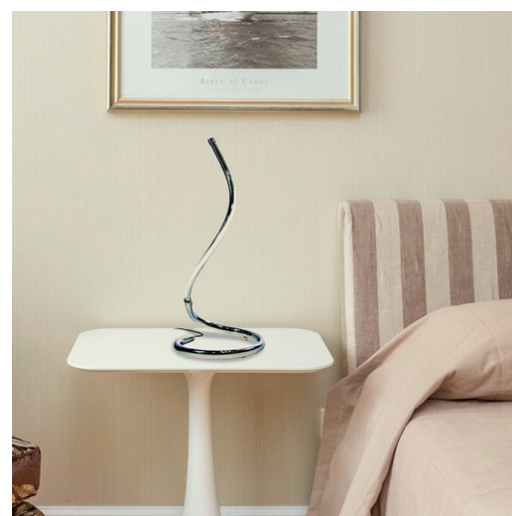

Candeeiro de mesa LED "HELIX-S" 6W

Ref. L3026-M-BN

Elegante e minimalista abajur de designer com LED de 6W integrado e um acabamento cromado brilhante. Perfeito para instalação em mesas laterais ou criados-mudos. Proporciona uma iluminação agradável. Disponível em dois tons claros: branco neutro (4000K) e branco quente (3000K)

Dados do produto

T° de luz	3000°K
Conexão	Plugue
Ângulo de abertura (°)	360°
Certificados	CE, ROHS
CRI	80-85
Dimensões (mm) LxIxh	Ø180 x 413
Dimerizável	Não
Estilo	Minimalista
Frequência (Hz)	50 - 60
Garantia	Segundo a garantia legal: 3 anos
IP	IP20
Kelvin (K)	3000, 4000
lúmens (Lm)	300
Material	Metal Cromado
Material difusor	Policarbonato
Montagem	De Pé

Orientável	Não
Potência (W)	6
Sensor	Não
Tensão Nominal (V)	220-240 V
Tipo de LED	SMD 2835
Tonalidade	Branco quente, Branco neutro
Uso Exterior	Não
Vida útil (h)	25000

Variantes do produto

Referência

Atributos