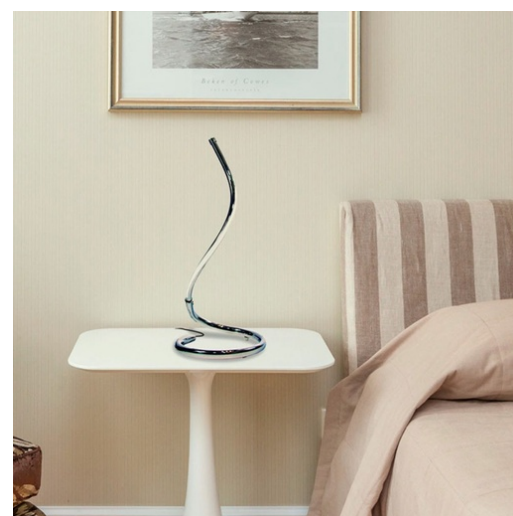

LED-Tischleuchte „HELIX“ - 6W

Ref. L3026-M-BN

Elegante und minimalistische Designerlampe mit integriertem 6W LED und glänzender Chromoberfläche. Perfekt für die Installation auf Beistelltischen oder Nachttischen. Bietet angenehmes Licht. Erhältlich in zwei Lichttönen: neutrales Weiß (4000K) und warmes Weiß (3000K)

Produktdaten

Lichttemperatur	3000°K
Verbindung	Stecker
Öffnungswinkel (°)	360°
Zertifikate	CE, ROHS
CRI	80-85
Abmessungen (mm) LxIxh	Ø180 x 413
Dimmbar	Nein
Stil	Minimalistisch
Frequenz (Hz)	50 - 60
Garantie	Nach gesetzlicher Garantie: 3 Jahre
IP	IP20
Kelvin (K)	3000, 4000
Lumen (Lm)	300
Material	Verchromtes Metall
Materialdiffusor	Polycarbonat
Montage	De Pie

Orientierbar	Nein
Leistung (W)	6
Sensor	Nein
Nennspannung (V)	220-240 V
LED-Typ	SMD 2835
Tonalität	Warmweiß, Neutralweiß
Außengebrauch	Nein
Nutzungsdauer (h)	25000

Produktvarianten

Artikelnummer

Eigenschaften