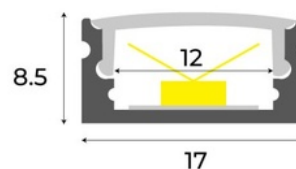

Perfil de superfície de alumínio para fita LED com difusor - 4 clips - 2 tampas - 17x8mm - 2 metros

O perfil de alumínio de superfície oferece uma solução de iluminação versátil, moderna e funcional para várias aplicações onde a fita LED precisa ser ocultada. Está disponível em branco fosco, preto fosco e alumínio prateado. Permite a instalação de fitas LED $\leq 12\text{mm}$ e pode ser combinado conforme as necessidades para alcançar instalações discretas em qualquer espaço interior. ** Inclui difusor, 4 grampos metálicos e 2 tampas (com e sem furo) **

Dados do produto

Cor da carcaça	Branco (usar), Negro (usar), Plata (usar)
Certificados	CE, ROHS
Garantia	Segundo a garantia legal: 3 anos
IP	IP20
Material	Alumínio
Material difusor	Policarbonato
Montagem	Superfície
Uso Exterior	Não

Variantes do produto

Referência

Atributos

KPERF17X8-B

Cor da carcaça: Branco (usar)

KPERF17X8-N

Cor da carcaça: Negro (usar)

KPERF17X8-P