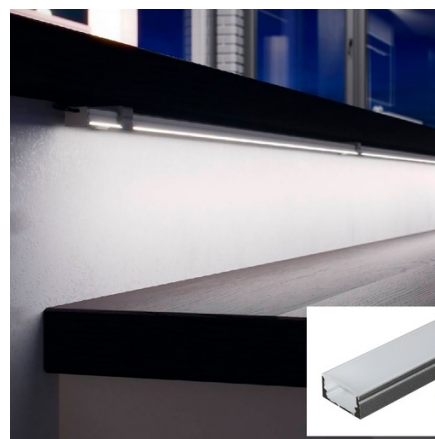

Perfil de superfície de alumínio para fita LED com difusor - 4 clips - 2 tampas - 17x8mm - 2 metros

O perfil de alumínio de superfície oferece uma solução de iluminação versátil, moderna e funcional para várias aplicações onde a fita LED precisa ser ocultada. Está disponível em branco fosco, preto fosco e alumínio prateado. Permite a instalação de fitas LED $\leq 12\text{mm}$ e pode ser combinado conforme as necessidades para alcançar instalações discretas em qualquer espaço interior. ** Inclui difusor, 4 grampos metálicos e 2 tampas (com e sem furo) **

Dados do produto

Cor da carcaça	Branco (usar), Negro (usar), Plata (usar)
Certificados	CE, ROHS
Garantia	Segundo a garantia legal: 3 anos
IP	IP20
Material	Alumínio
Material difusor	Policarbonato
Montagem	Superfície
Uso Exterior	Não

Variantes do produto

Referência

Atributos

KPERF17X8-B

Cor da carcaça: Branco (usar)

KPERF17X8-N

Cor da carcaça: Negro (usar)

KPERF17X8-P

Cor da carcaça: Plata (usar)