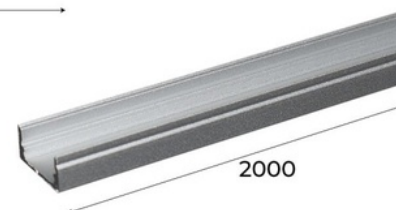

Perfil de superfície de alumínio para fita LED com difusor - 4 clips - 2 tampas - 17x8mm - 2 metros

O perfil de alumínio de superfície oferece uma solução de iluminação versátil, moderna e funcional para várias aplicações onde a fita LED precisa ser ocultada. Está disponível em branco fosco, preto fosco e alumínio prateado. Permite a instalação de fitas LED $\leq 12\text{mm}$ e pode ser combinado conforme as necessidades para alcançar instalações discretas em qualquer espaço interior. ** Inclui difusor, 4 grampos metálicos e 2 tampas (com e sem furo) **

Dados do produto

Cor da carcaça	Branco (usar), Negro (usar), Plata (usar)
Certificados	CE, ROHS
Garantia	Segundo a garantia legal: 3 anos
IP	IP20
Material	Alumínio
Material difusor	Policarbonato
Montagem	Superfície
Uso Exterior	Não

Variantes do produto

Referência

Atributos

KPERF17X8-B

Cor da carcaça: Branco (usar)

KPERF17X8-N

Cor da carcaça: Negro (usar)

KPERF17X8-P

Cor da carcaça: Plata (usar)