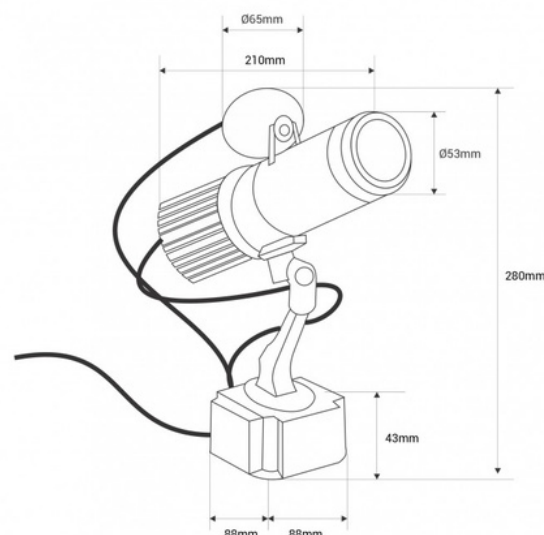

Proiettore di logo LED GOBO rotante 15W - Interno - Ottica 20° - IP20

Ref. BLP10I-R

Proiettore LED GOBO Rotante 15W per proiettare loghi, immagini e insegne all'interno. I proiettori di loghi sono conosciuti anche come LED GOBO, proiettore GOBO o GOBO LED. Progetti immagini fisse e in movimento in alta definizione. Uso interno (IP20). 20° Ottiche con messa a fuoco regolabile manualmente. Include un telecomando (batteria A23-12V non inclusa) per accensione, spegnimento, proiezione fissa o rotante. Raggiunge una distanza di 3-4 metri nell'oscurità e di 2-3 metri alla luce del giorno, con una luminosità di 1300 lumen. Barcelona LED offre un servizio di incisione laser per loghi su vetro specchiato. L'acquisto della lampada proiettore include l'incisione di un logo iniziale fino a 4 colori gratuitamente (tempo di consegna stimato: 10-15 giorni).

Dati del prodotto

Certificati	CE, ROHS
Classe di efficienza energetica	F
CRI	80-85
Regolabile in luminosità	No
Autista	Interno
Frequenza (Hz)	50 - 60
Frequenza d'uso	normale
Garanzia	Secondo la garanzia legale: 3 anni
IP	IP20
Kelvin (K)	6000
Lumeni (Lm)	1300
Materiale	Metallo
Materiale diffusore	Cristallo
Montaggio	Superficie
Orientabile	Si
Potenza (W)	15
Intervallo di temperatura	-20°C ~ +40°C
Sensore	No
Tensione Nominale (V)	220 - 240 V CA
Tipo di LED	COB
Tonalità	Bianco freddo
UGR	No

Uso Esterno	No
Vita utile (h)	25.000

Varianti di prodotto

Riferimento

Attributi

BLP10I-R