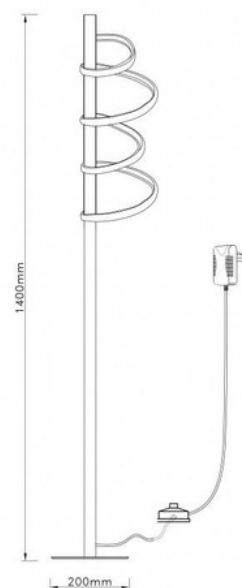

Lampada da terra "Rita- Hollywood" - 18W

Ref. LN1406

Lampada da terra moderna e avanguardistica con finiture di altissima qualità. Presenta una robusta struttura centrale in metallo rifinita in un colore legno e un apparecchio LED da 18W, sapientemente disposto attorno al supporto centrale per fornire una luce potente in una tonalità calda. Le linee morbide e fluide del suo design portano dinamismo e movimento, catturando i tuoi sensi e avvolgendoti in un'esperienza visiva unica.

Dati del prodotto

| | |
|---------------------------|------------------------------------|
| Connessione | Spina |
| Certificati | CE, ROHS |
| Regolabile in luminosità | No |
| Autista | Interno |
| Frequenza d'uso | Intensivo |
| Garanzia | Secondo la garanzia legale: 3 anni |
| IP | IP20 |
| Kelvin (K) | 3000 |
| Lumeni (Lm) | 1530 |
| Orientabile | No |
| Intervallo di temperatura | -20°C ~ +40°C |
| Sensore | No |
| Tipo di LED | SMD 2835 |
| Tonalità | Bianco caldo |
| Uso Esterno | No |
| Uso Raccomandato | Salotto |