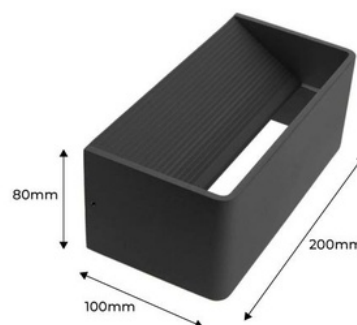

Dados do produto

Cor da carcaça	Branco, Negro, Plata (usar)
Certificados	CE, ROHS
CRI	80-85
Dimensões (mm) LxIxh	200x80x100
Dimerizável	Não
Motorista	Interno
Frequência (Hz)	50 - 60
Frequência de uso	normal
Garantia	Segundo a garantia legal: 3 anos
IP	IP20
Kelvin (K)	3000
lúmens (Lm)	590
Material	Alumínio
Montagem	Superfície
Orientável	Não
Faixa de temperatura	-20°C ~ +40°C
Tensão Nominal (V)	230
Tipo de LED	SMD 5730
Tonalidade	Branco quente
Uso Exterior	Não
Vida útil (h)	25000