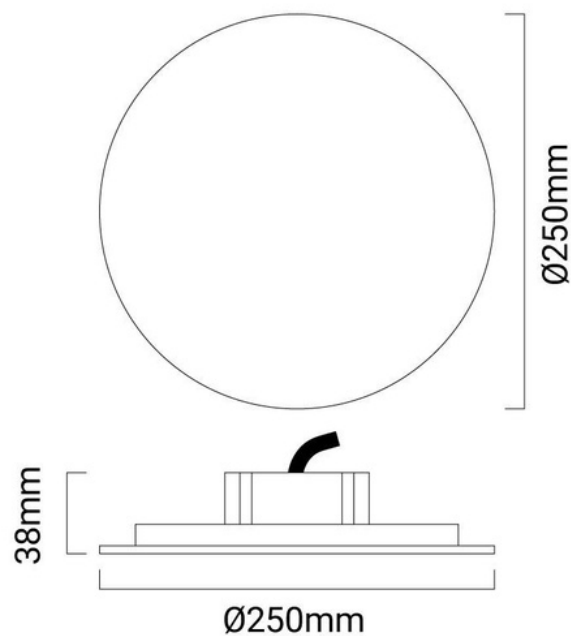

Okrągła lampa ścienna "Eclipse" 12W - Chip Samsung - Ciepłe światło - IP44 - Ø 25cm

Kinkiet LED "Eclipse" 12W nowoczesny i funkcjonalny, wykonany z aluminium, dostępny w białym i czarnym kolorze. Obejmuje sterownik Eaglerise oraz lampy LED Samsung. Oferuje pośrednie, rozproszone i przytulne oświetlenie w ciepłej białej tonacji (2700K). Idealny do użytku wewnętrznego i odpowiedni do wilgotnych środowisk, z klasą ochrony IP44. 12W - 2700K 230V Ø250x38mm IP44

Product data

Kolor obudowy	Biały, Czarny
Certyfikaty	CE, ROHS
Klasa efektywności energetycznej	F
CRI	80-85
ściemniający	Nie
Kierowca	Eaglerise
Styl	Minimalistyczny
częstotliwość (Hz)	50 - 60
Częstotliwość użycia	normalny
Gwarancja	Zgodnie z gwarancją ustawową: 3 lata
IP	IP44
Kelwin (K)	2700
lumeny (Lm)	900
Materiał	Aluminium
Materiał dyfuzor	Plastik
Montaż	Powierzchnia
Moc (W)	12
Zakres temperatur	-20°C ~ +40°C
Napięcie nominalne (V)	230V AC
Rodzaj LED	SMD 2835
Tonacja	Ciepła biel
Użycie zewnętrzne	Nie

Żywotność (h) 25000

Product variants

Reference

Attributes

L5033-B

Kolor obudowy: Biały

L5033-N

Kolor obudowy: Czarny