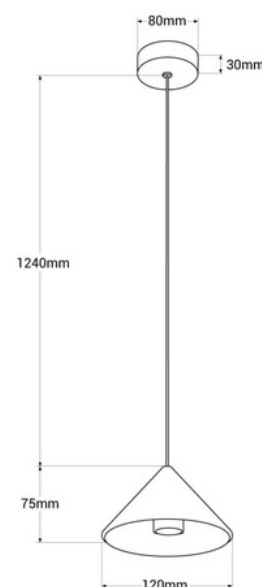

Lámpara colgante diseño "Cima" - 6W - Driver Eaglerise - Blanco cálido

Lámpara colgante de diseño moderno y minimalista, con pantalla cónica de aluminio prensado disponible en color blanco y negro. Proporciona una iluminación focal, en un ángulo de 24° en tonalidad blanco cálido (2700K), con una potencia de 6W. Puede instalarse en salones, en barras de cocina, comercios, o cualquier espacio interior de estilo contemporáneo, donde aportará elegancia y distinción.

Datos del producto

Color de carcasa	Blanco, Negro
Ángulo de apertura (°)	24
Certificados	CE, ROHS
CRI	85-90
Dimensiones (mm) LxIxh	120x75x1240
Dimmable	No
Driver	Eaglerise
Estilo	Diseño, Minimalista
Frecuencia (Hz)	50 - 60
Frecuencia de uso	normal
Garantía	Según garantía legal: 3 años
Kelvin (K)	2700
Lumens (Lm)	510
Material	Aluminio
Montaje	Suspensión
Orientable	No
Potencia (W)	6
Rango temperatura	-20°C ~ +40°C
Sensor	No
Tensión Nominal (V)	220 - 240 V AC
Tipo de LED	SMD 5050
Tonalidad	Blanco cálido