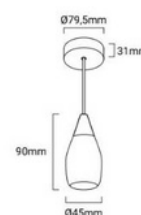

### Dados do produto

Cor da carcaça	Branco, Negro
Certificados	CE, ROHS
Dimensões (mm) LxIxh	Ø45X90mm; Ø79,5X31mm
Dimerizável	Não
Estilo	Minimalista, Nórdico
Frequência de uso	Intensivo
Garantia	Segundo a garantia legal: 3 anos
IP	IP20
Kelvin (K)	2700K
lúmens (Lm)	595
Material	Alumínio
Montagem	Suspensão
Orientável	Não
Faixa de temperatura	-20°C ~ +40°C
Sensor	Não
Tonalidade	Branco quente
UGR	Não
Uso Exterior	Não