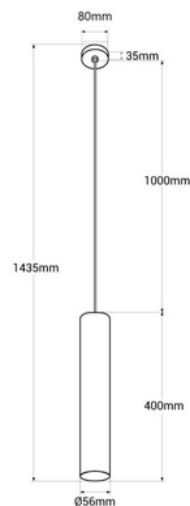

Nowoczesna lampa wisząca "TUB" - GU10

Współczesna tubowa lampa wisząca, wykonana z aluminium z matowym wykończeniem, dostępna w kolorach białym, czarnym i złotym. Wyróżnia się elegancką i prostą sylwetką, o minimalistycznym charakterze. Obsługuje żarówkę GU10 i ma kabel o długości 1,5 metra, regulowany pod względem wysokości. ****Żarówka NIECZĘŚĆ****

Product data

Kolor obudowy	Biały (użyj), Czarny (użyj), Dorado (użyj)
Kapelusze	GU10
Certyfikaty	CE, ROHS
Wymiary (mm) LxIxH	Ø56 x 400
Styl	Minimalistyczny
częstotliwość (Hz)	50 - 60
Częstotliwość użycia	normalny
Gwarancja	10 lat
IP	IP20
Materiał	Aluminium
Montaż	Wstrzymanie
Orientowalny	Nie
Maksymalna moc (W)	50
Zakres temperatur	-20°C ~ +40°C
Czujnik	Nie
Napięcie nominalne (V)	220 - 240 V AC
Użycie zewnętrzne	Nie
Zalecane użycie	Kuchnie, Salon