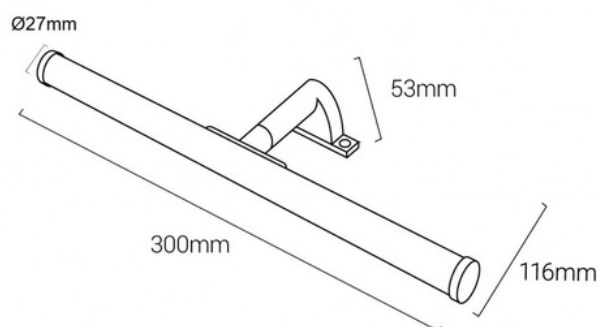

## Σωληνωτό φωτιστικό τοίχου LED για καθρέφτη μπάνιου - 30cm - 5W | 3 επιλογές τοποθέτησης

Ref. LE209-N-BN

Φωτιστικό Τοίχου LED Μπάνιου με μινιμαλιστικό σχέδιο που ταιριάζει σε οποιοδήποτε στυλ. Ενσωματώνει έναν οπαλίτικο σωληνοειδή διαχύτη που διανέμει το φως ομοιόμορφα, ελαχιστοποιώντας τις σκιές στο πρόσωπο. Έχει φωτεινότητα 5W, CRI >80, και βαθμολογία προστασίας IP44, που εξασφαλίζει τη durability του σε περιβάλλοντα με υψηλή υγρασία και το καθιστά επίσης ανθεκτικό σε σταγόνες νερού. Διατίθεται σε φινίρισμα χρώματος χρωμίου ή ματ μαύρου και σε ουδέτερο λευκό τόνο (4000K).

### Product data

Γωνία ανοίγματος (°)	144
Πιστοποιητικά	ΚΕ, ΡΟΗ
Κλάση ενεργειακής απόδοσης	Φ
ΚΡΙ	80-85
Ρυθμιζόμενο	Όχι
Εγγύηση	Σύμφωνα με τη νομική εγγύηση: 3 χρόνια
Διεύθυνση IP	IP44
Κέλβιν (Κ)	4000
Λούμεν (Lm)	540 in Greek is 540.
Υλικό	Πολυcarbonate
Υλικό διάχυσης	Πολυκαρμπονικό
Συναρμολόγηση	Επιφάνεια
Οριζόντιος	Όχι
Ικανότητα (W)	5
Ονομαστική Τάση (V)	220 - 240 V AC
Τύπος LED	SMD 2835
Τονικότητα	Ουδέτερο λευκό
Συνιστώμενη Χρήση	Ξενοδοχεία, Μπάνια