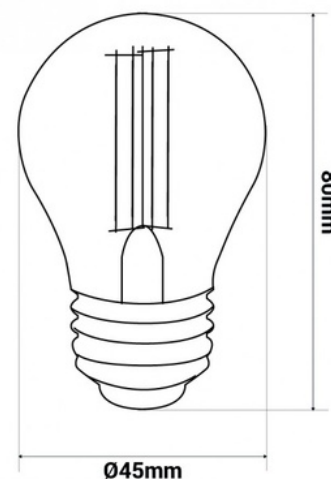

Lampadina LED filamento E27 G45 - 5W - Dimmerabile

La lampadina a filamento LED dimmerabile E27 5W G45 combina l'efficienza energetica della tecnologia LED con l'aspetto vintage delle tradizionali lampadine a incandescenza. È progettato per sostituire le tradizionali bulb incandescente, offrendo una durata più lunga e un consumo energetico ridotto. Con una potenza di 5W e una luminosità di 450 lumen, offre illuminazione ad un angolo di 300°, perfetta per l'illuminazione generale. È dimmerabile ed è disponibile in tonalità di bianco caldo (3000K).

Dati del prodotto

T° di luce	3000°K, 4000°K
Angolo di apertura (°)	300
Becco	E27 G45
Certificati	CE, ROHS
Classe di efficienza energetica	F (2021)
Dimensioni (mm) LxIxh	ø 45 x80
Regolabile in luminosità	Sì
Stile	Industriale, Vintage
Garanzia	Secondo la garanzia legale: 3 anni
IP	IP20
Kelvin (K)	3000, 4000
Lumen (Lm)	450
Potenza (W)	5
Tensione Nominale (V)	220 - 240 V CA
Tipo di LED	Filamento
Tonalità	Bianco caldo, Bianco neutro
Uso Raccomandato	Camere da letto, Commercio, Salotto, Musei - Gallerie
Vita utile (h)	20000