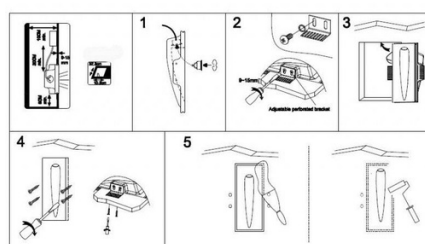

CREE LED

Inbouw wandlamp "GOTA" - 1W - Afbouwloos / integratie

Ref. B258

Inbouw wandlamp "Druppel" gemaakt van gips, biedt een randloos druppelontwerp dat perfect integreert in gipsplaten muren. De structuur kan worden geleverd in de gewenste kleur en is wasbaar. Ideaal voor elegante en revolutionaire verlichting, bevat het een LED-lamp van 1W met een helderheid van 80 lumen en een kleurtemperatuur van 2700K, wat een warme en gezellige sfeer creëert.

Product data

Certificaten	CE, ROHS
Dimbaar	Nee
Efficiëntie (Lm/w)	80
Gebruiksfrequentie	Intensief
Garantie	Volgens wettelijke garantie: 3 jaar
IP	IP20
Kelvin (K)	2700
Lumen (Lm)	80
Materiaal	Gips
Montage	Inbouw
Oorbaar	Nee
Temperatuurbereik	-20°C ~ +40°C
Sensor	Nee
Toonladder	Warme wit
Buiten gebruik	Nee