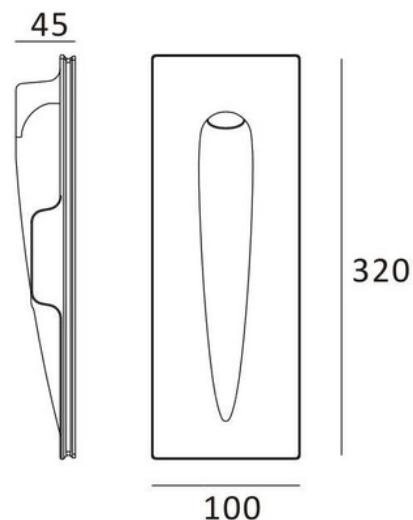

CREE LED

Inbouw wandlamp "GOTA" - 1W - Afbouwloos / integratie

Ref. B258

Inbouw wandlamp "Druppel" gemaakt van gips, biedt een randloos druppelontwerp dat perfect integreert in gipsplaten muren. De structuur kan worden geleverd in de gewenste kleur en is wasbaar. Ideaal voor elegante en revolutionaire verlichting, bevat het een LED-lamp van 1W met een helderheid van 80 lumen en een kleurtemperatuur van 2700K, wat een warme en gezellige sfeer creëert.

Product data

Certificaten	CE, ROHS
Dimbaar	Nee
Efficiëntie (Lm/w)	80
Gebruiksfrequentie	Intensief
Garantie	Volgens wettelijke garantie: 3 jaar
IP	IP20
Kelvin (K)	2700
Lumen (Lm)	80
Materiaal	Gips
Montage	Inbouw
Oorbaar	Nee
Temperatuurbereik	-20°C ~ +40°C
Sensor	Nee
Toonladder	Warme wit
Buiten gebruik	Nee

Product variants

Reference

Attributes

B258