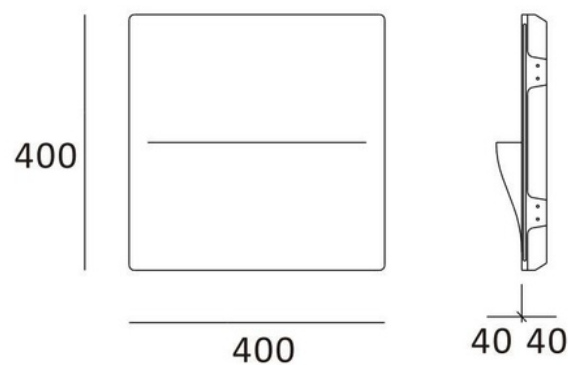

Inbouw wandlamp "ZIRCON" - Afbouwloos / geïntegreerd - G9

Ref. B260

Inbouw wandlamp trimless "ZIRCON", van gips in de kleur wit. Met afmetingen van 400x400x80mm voor G9 LED-lampen. Geschikt voor inbouw in gipsplaten. kan in elke kleur worden geschilderd voor een perfecte integratie met de muur en de omringende elementen. Ideaal voor woningen, restaurants, winkels, hotels, enz. **LED BULB G9 NIET INCLUSIEF**

Product data

Huls	G9
Certificaten	CE, ROHS
Afmetingen (mm) LxIxh	400x400x80
Frequentie (Hz)	50 - 60
Gebruiksfrequentie	Intensief
Garantie	Volgens wettelijke garantie: 3 jaar
IP	IP20
Materiaal	Gips
Montage	Integratie
Oorbaar	Nee
Temperatuurbereik	-20°C ~ +40°C
Sensor	Nee
Nominale Spanning (V)	220 - 240 V AC
Buiten gebruik	Nee
Gebruik Aanbevolen	Eetkamer, Slaapkamers, Hotels, Handel, Restaurants, Salon