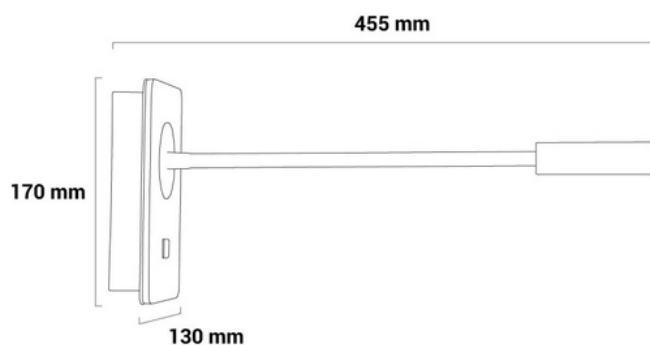

3W
LED
IP20
CREE
LED

3W
LED
IP20
CREE
LED

Aplique de parede flexível para leitura "LONDON" - Chip CREE - 3W

A lâmpada de parede "LONDON" com braço flexível é especialmente projetada como uma luz de leitura para a cabeceira da cama. Ele possui um braço flexível e ajustável e uma luz LED de 3W. Emite luz em um tom branco quente (2800K) com um fluxo luminoso de 450 lm. Destaque-se pelos acabamentos de alta qualidade e pelo toque quente que a madeira proporciona. Disponível em cores preto e branco.

Dados do produto

Cor da carcaça	Branco, Negro
Ângulo de abertura (°)	30
Certificados	CE, ROHS
Classe de eficiência energética	F
Dimerizável	Não
Garantia	Segundo a garantia legal: 3 anos
IP	IP20
Kelvin (K)	2800
lúmens (Lm)	450
Material	Alumínio, Metal
Montagem	Superfície
Orientável	Sim
Potência (W)	3
Tensão Nominal (V)	220 - 240 V CA
Tipo de LED	Chip CREE
Tonalidade	Branco quente
Uso Exterior	Não
Uso Recomendado	Quartos, Hotéis

Variantes do produto

Referência

Atributos

LN1511-B

Cor da carcaça: Branco

LN1511-N

Cor da carcaça: Negro