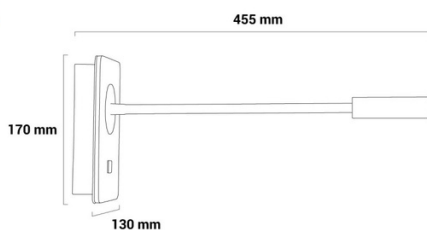

3W
LED
IP20
CREE
LED

3W
LED
IP20
CREE
LED

Aplique de parede flexível para leitura "LONDON" - Chip CREE - 3W

A lâmpada de parede "LONDON" com braço flexível é especialmente projetada como uma luz de leitura para a cabeceira da cama. Ele possui um braço flexível e ajustável e uma luz LED de 3W. Emite luz em um tom branco quente (2800K) com um fluxo luminoso de 450 lm. Destaque-se pelos acabamentos de alta qualidade e pelo toque quente que a madeira proporciona. Disponível em cores preto e branco.

Dados do produto

Cor da carcaça	Branco, Negro
Ângulo de abertura (°)	30
Certificados	CE, ROHS
Classe de eficiência energética	F
Dimerizável	Não
Garantia	Segundo a garantia legal: 3 anos
IP	IP20
Kelvin (K)	2800
lúmens (Lm)	450
Material	Alumínio, Metal
Montagem	Superfície
Orientável	Sim
Potência (W)	3
Tensão Nominal (V)	220 - 240 V CA
Tipo de LED	Chip CREE
Tonalidade	Branco quente
Uso Exterior	Não
Uso Recomendado	Quartos, Hotéis

Variantes do produto

Referência

Atributos

LN1511-B

Cor da carcaça: Branco

LN1511-N

Cor da carcaça: Negro