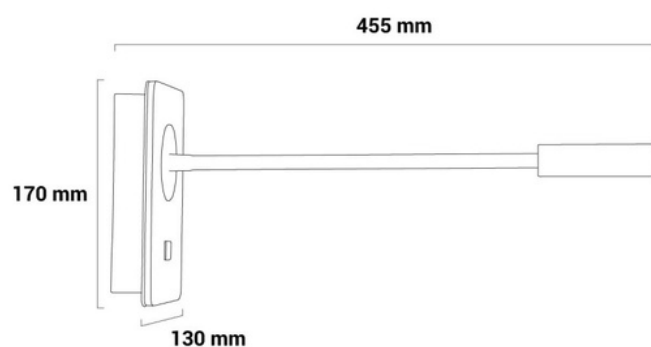

Applique liseuse flexible avec port USB "LONDON USB" - Puce CREE - 3W

Le applique murale "LONDON USB" est spécialement conçu comme un applique de lecture pour la tête de lit d'un lit. Il dispose d'un bras flexible et ajustable, d'une ampoule LED de 3W, et d'un port USB pour connecter tout appareil compatible. Il émet une lumière dans une tonalité blanc chaud (2800K) avec un flux lumineux de 450 lm. Il se distingue par ses finitions de haute qualité et la touche chaleureuse apportée par le bois. Disponible en noir et blanc.

Caractéristiques du produit

Couleur du boîtier	Blanc, Noir
Angle d'ouverture (°)	30
Certificats	CE, ROHS
Classe d'efficacité énergétique	F
Dimmer	Non
Garantie	Selon la garantie légale : 3 ans
IP	IP20
Kelvin (K)	2800
Matériau	Aluminium, Bois
Montage	Surface
Orientable	Oui
Puissance (W)	3
Tension Nominale (V)	220 - 240 V CA
Type de LED	Puces CREE
Tonalité	Blanc chaud
Utilisation recommandée	Chambres, Hôtels