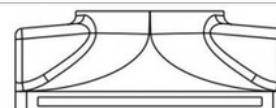

Product data

Kapelusz	GU10
Certyfikaty	CE, ROHS
Wymiary (mm) LxIxh	Ø120x120x45
Forma	Cuadrado
częstotliwość (Hz)	50 - 60
Częstotliwość użycia	Intensywny
Gwarancja	Zgodnie z gwarancją ustawową: 3 lata
IP	IP20
Materiał	Gips
Montaż	Wbudowany, Integracja
Maksymalna moc (W)	35
Zakres temperatur	-20°C ~ +40°C
Napięcie nominalne (V)	220 - 240 V AC
Użycie zewnętrzne	Nie

45
mm