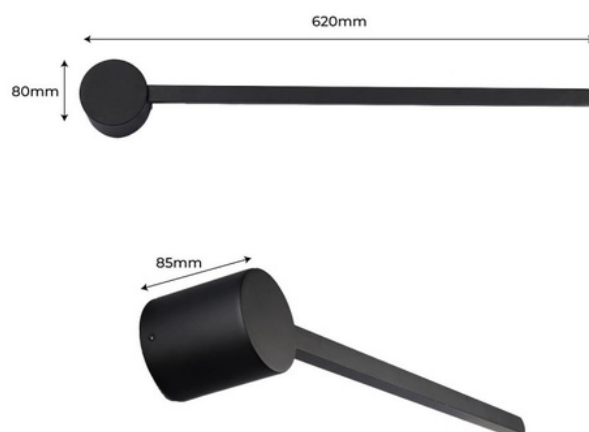

Applique lineare minimalista "KENDA" 10W - Bianco caldo

Ref. L3068-N

Applique lineare dal design minimalista ideale per illuminare spazi moderni. È realizzato in alluminio di colore nero, con finiture di alta qualità. Incorpora un'illuminazione LED integrata con un colore bianco caldo (2700K), con una potenza di 10W, che fornisce un'illuminazione piacevole, diffusa ed equilibrata.

Dati del prodotto

Colore della scocca	Nero
Certificati	CE, ROHS
Dimensioni (mm) LxIxH	620 x 80
Regolabile in luminosità	No
Autista	Interno
Efficienza (Lm/w)	43
Garanzia	Secondo la garanzia legale: 3 anni
IP	IP20
Kelvin (K)	2700
Montaggio	Superficie
Orientabile	Si
Potenza (W)	10
Tensione Nominale (V)	220 - 240 V CA
Tonalità	Bianco caldo

Varianti di prodotto

Riferimento

Attributi

L3068-N

Colore della scocca: Nero