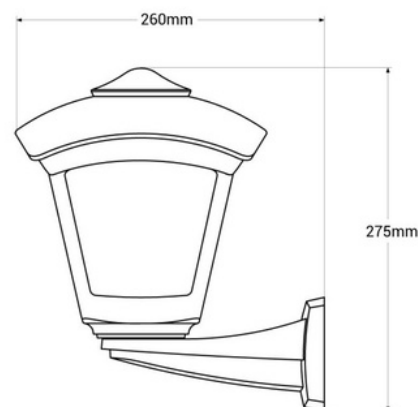

Candeeiro de parede exterior farol FUMAGALLI "Nardo/Roby"

Arandelas Fumagalli com um elegante design de lanterna moderna. Feito de resina resistente a impactos, resistente à oxidação, corrosão e raios UV. Classificação de proteção IP55. Disponível em branco, preto e cinza. *Não inclui lâmpada E27*

Dados do produto

Cor da carcaça	Branco, Negro, Cinza
Capacete	E27
Certificados	CE, ROHS
Classe de isolamento	Classe II
Dimensões (mm) LxIxh	260 x 275
Garantia	Segundo a garantia legal: 3 anos
IP	IP55
Material	Resina
Material difusor	PMMA
Montagem	Superfície
Orientável	Não
Faixa de temperatura	-30°C ~ +80°C
Sensor	Não
Tensão Nominal (V)	220 - 240 V CA
Uso Exterior	Sim
Uso Recomendado	Jardim, Fachadas, Terraços, Varandas, Varandas

Cor da carcaça: Branco