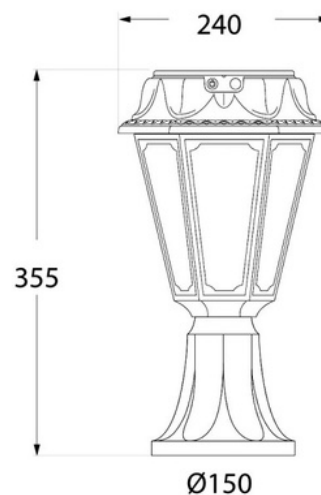

## Solarna lampa stojąca "MINILOT/ROSETTA" z czujnikiem PIR - 4000K - 2 tryby pracy

Ref. R22.111.000.AFS3L

LED Lampa Podłogowa Solarna od włoskiej marki FUMAGALLI, z klasycznym wzornictwem, wyposażona w czujnik ruchu i wymienną baterię. Wykonana z żywicy, która jest odporna na uderzenia, korozję i degradację spowodowaną promieniowaniem UV. Ma 3 tryby pracy: tryb letni, tryb zimowy i tryb sensoryczny. Oferuje oświetlenie w neutralnej bieli (4000K). Jest to oprawa o ochronie klasy III i z stopniem ochrony IP55. Dostępny w kolorze czarnym.

## Product variants

Reference

Attributes

R22.111.000.AFS3L

Kolor obudowy: Czarny (użyć), T° światła : CCT (używać)